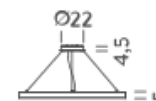

Dimension: 210x110x15 cm / Gross weight: 12,4 kg

Certificazioni

NEMO s.p.a.

CIRCLE HOME 0,85-1-1,5m

Ø85/100/150

CIRCLE 2-3-5m

Ø200

Ø300