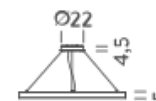

## Certificazioni

NEMO s.p.a.

CIRCLE HOME 0,85-1-1,5m

Ø85/100/150

CIRCLE 2-3-5m

Ø200

Ø300

Ø500