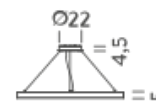

## Certificazioni

NEMO s.p.a.

CIRCLE HOME 0,85-1-1,5m

Ø85/100/150

CIRCLE 2-3-5m

Ø200

Ø300

Ø500