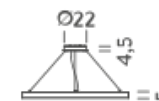

## Certificazioni

NEMO s.p.a.

CIRCLE HOME 0,85-1-1,5m

Ø85/100/150

CIRCLE 2-3-5m

Ø200

Ø300

Ø500