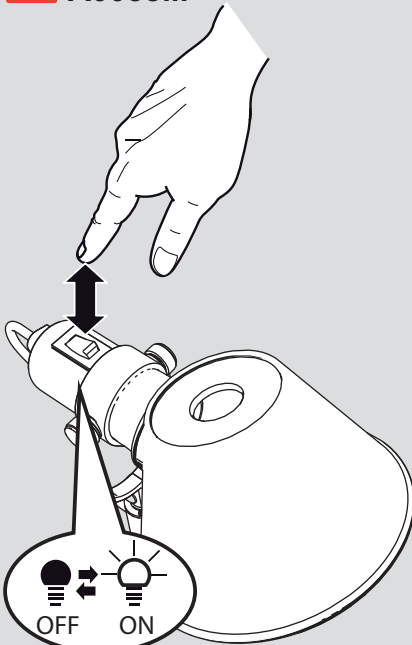

 A0108...

i

	<p>MAX 77W - E27</p> <hr/> <p>Halo: HSG - 1300 lm</p> <p>LED: DRAA - 1000 lm</p>
---	---

 **A0058...**

i

	<p>MAX 46W - E14</p> <hr/> <p>Halo: HSG - 700 lm</p> <p>LED: DRBP - 400 lm</p>
---	---