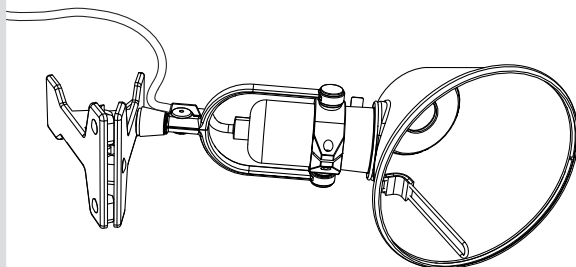

Artemide®

Tolomeo Pinza - Tolomeo Micro Pinza

design
M. De Lucchi
G. Fassina

i

1

2

3

 A0058...

 A0108...

i

	<p>MAX 77W - E27</p> <hr/> <p>Halo: HSG - 1300 lm</p> <p>LED: DRAA - 1000 lm</p>
---	---

 **A0058...**

i

	<p>MAX 46W - E14</p> <hr/> <p>Halo: HSG - 700 lm</p> <p>LED: DRBP - 400 lm</p>
---	---