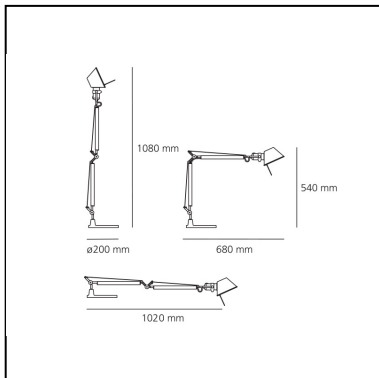

Tolomeo Mini Table - Aluminium - Body Lamp

Michele De Lucchi
Giancarlo Fassina

IP20    

LUMINAIRE

- Watt: **10,5W**
- Voltage: **220V-240V**
- Delivered lumen output: **615lm**
- Efficiency: **58%**
- Efficacy: **61.49lm/W**
- CRI: **80**

DIMENSIONS

- Length: **680 mm**
- Height: **540 mm**
- Base Diameter: **200 mm**
- Max Extension Height: **1080 mm**
- Max Extension Length: **1020 mm**
- Impact Resistance: **N/D**
- Glow Wire Test: **N/D°**