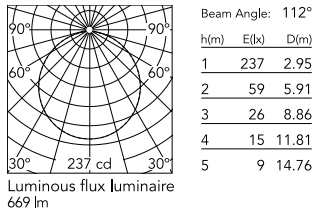

### Technical Drawings

[2D](#) ZIP

[3D](#) ZIP

[Bim](#) ZIP

## Schematic light drawing

## Photometric

Lighting type	Direct
Light distribution	Symmetric
CCT (K)	2700
CRI>	80
Beam angle C0-180 (°)	110
Beam angle C90-270 (°)	110