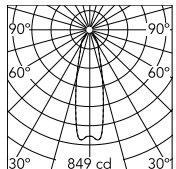

Physical

Colour	Aluminium
Cord length (mm)	2200
Net weight (kg)	1.4
Package height (mm)	280
Package width (mm)	425
Package length (mm)	420
Package volume (m3)	0.05
IP internal	20

Download

[Mounting instructions](#)  PDF

[Spare Parts](#)  PDF

Photometric Files

[LDT / IES](#)  LDT

Technical Drawings

[2D](#)  ZIP

[3D](#)  ZIP

Schematic light drawing

Beam Angle: 28°