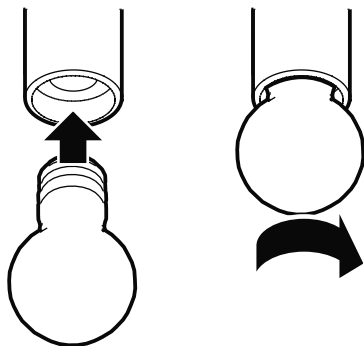

HALO E27
1 x max 205W HSG

OR

LED E27
1 x max 21W

3a

FLUO
1 x 70W
FSM
GX 24q-6

3b