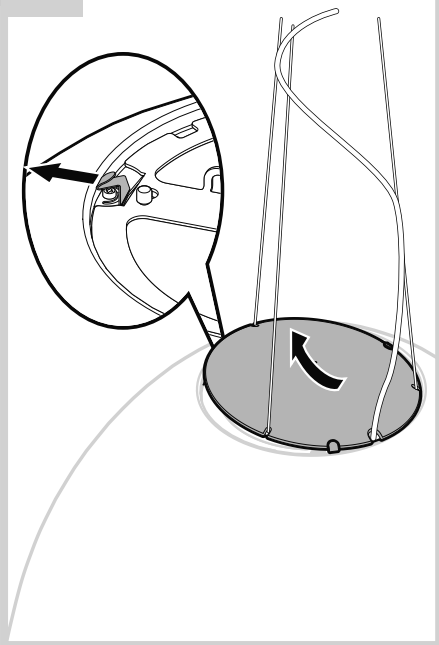

20

21

22

1

2

HALO	→	a
FLUO	→	b

HALO E27
1 x max 205W HSG

OR