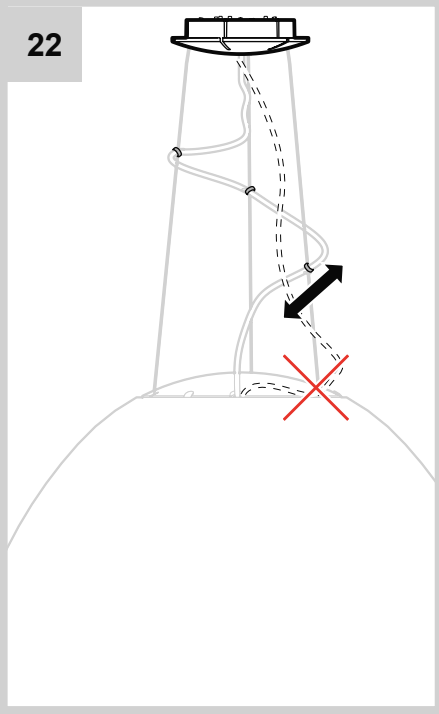

20

21

22

1

2

HALO	→	a
FLUO	→	b

HALO E27
1 x max 205W HSG

OR