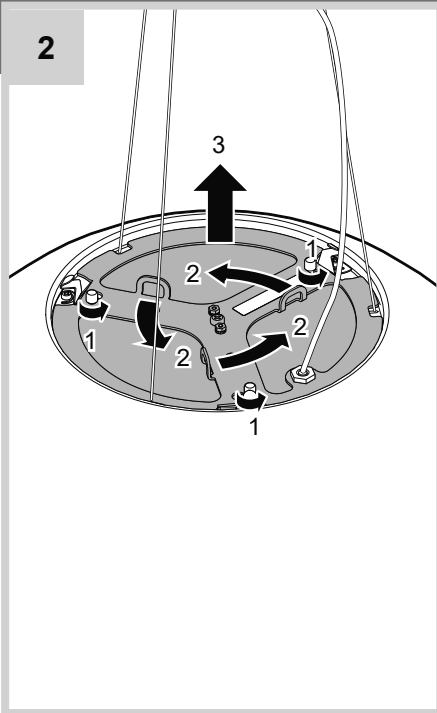

20

21

22

1

2

HALO	→	a
FLUO	→	b

HALO E27
1 x max 205W HSG

OR