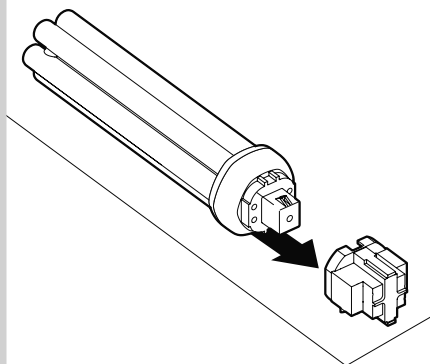

HALO E27
1 x max 205W HSG

OR

LED E27
1 x max 21W

3a

FLUO
1 x 70W
FSM
GX 24q-6

3b