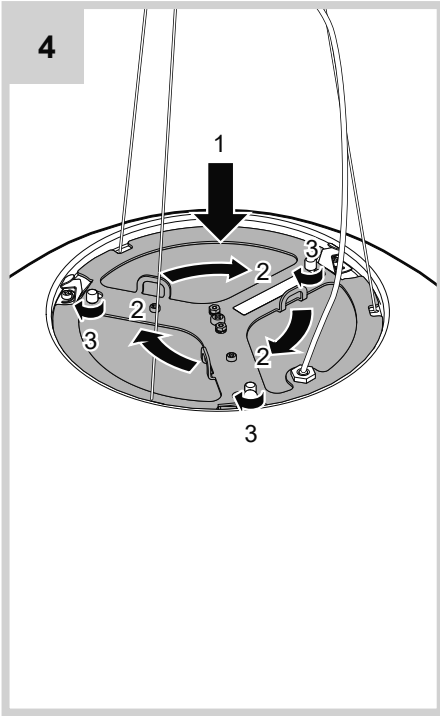

LED E27
1 x max 21W

3a

FLUO
1 x 70W
FSM
GX 24q-6

3b

i

1

Artemide®

Artemide