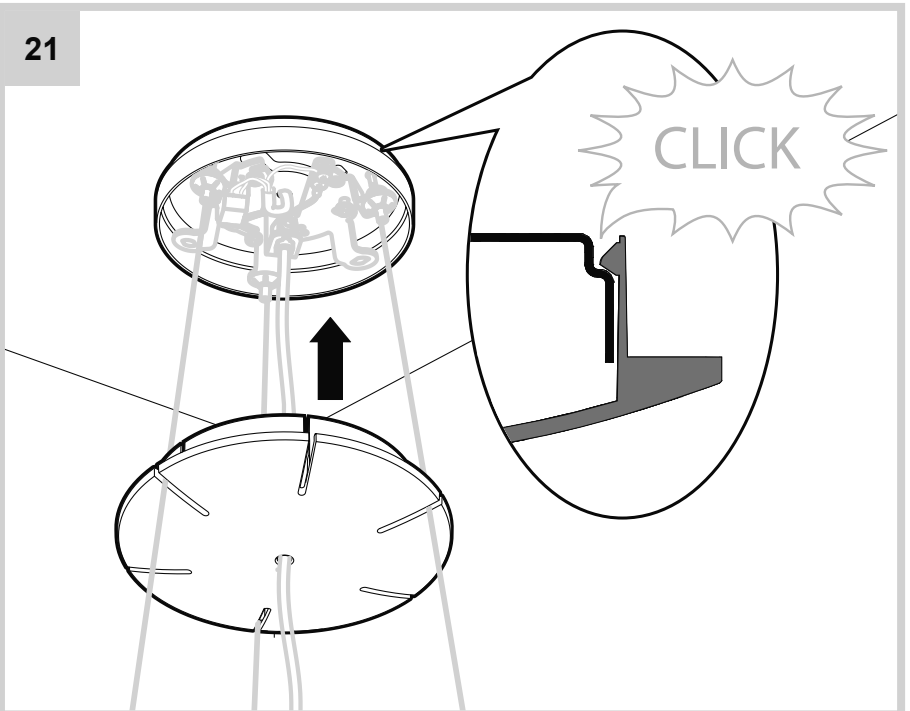

20

21

22

1

2

HALO	→	a
FLUO	→	b

HALO E27
1 x max 205W HSG

OR