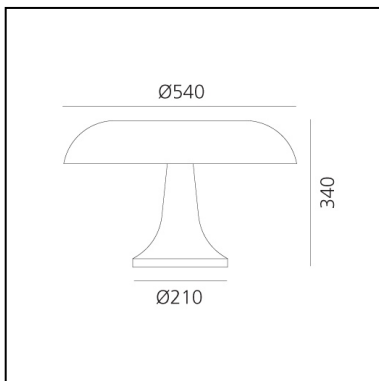

## LUMINAIRE

- Watt: **4x5W**
- Voltage: **220V-240V**

## DIMENSIONS

- Height: **340 mm**
- Diameter: **540 mm**
- Base Diameter: **210 mm**
- Impact Resistance: **N/D**
- Glow Wire Test: **850°C**