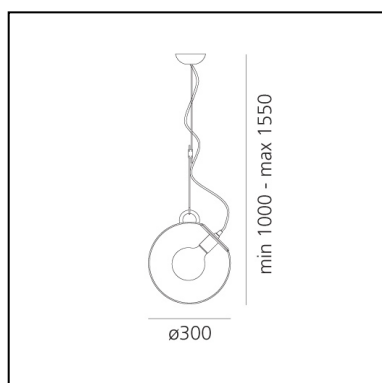

## LUMINAIRE

- Watt: **15W**
- Voltage: **220V-240V**
- Delivered lumen output: **1372lm**
- Efficiency: **90%**
- Efficacy: **91.48lm/W**
- CRI: **80**

## DIMENSIONS

- Height: **1000 mm**
- Diameter: **300 mm**
- Max Height from ceiling: **1550 mm**