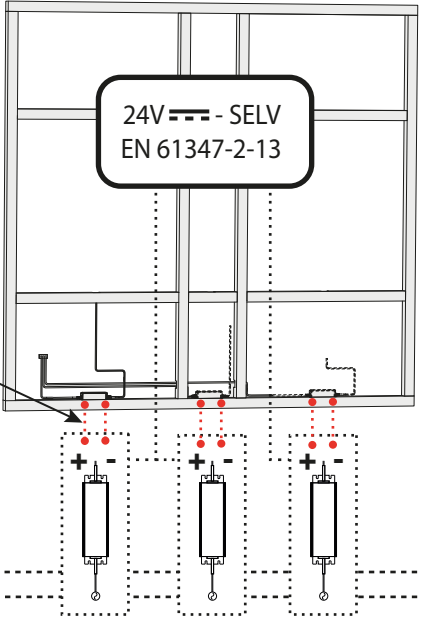

2

24V - SELV
EN 61347-2-13

H05VV-F
300/500V

L_{max}
 $\varnothing_{max}$

L_{max} [m]	10	20	35
$\varnothing_{max}$ [mm²]	1,50	2,50	4,00

N ●
L ●