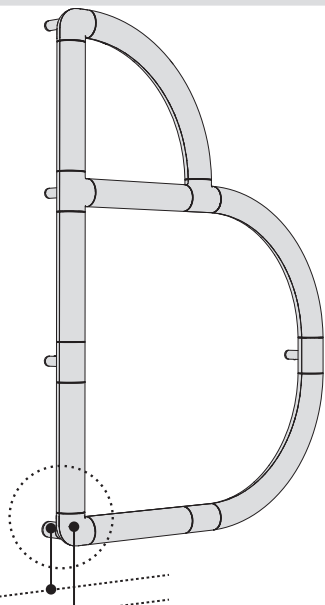

13

14

15

| | | | |
|--|------|------|------|
| L_{max} [m] | 10 | 20 | 35 |
| \varnothing_{max} [mm ²] | 1,50 | 2,50 | 4,00 |

H05VV-F
300/500V

L_{max}
 \varnothing_{max}

24V - SELV
EN 61347-2-13

For USA/Canada Only