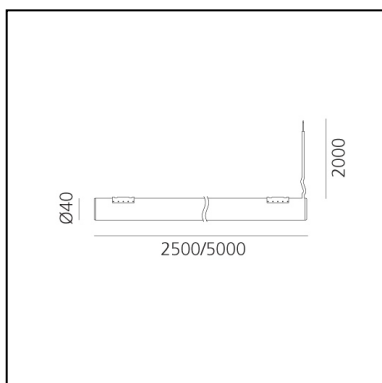

# La linea - 2,5mt

BIG - Bjarke Ingels Group

IP65   Dimmerable: 

## LUMINAIRE

- Watt: **15W/m**
- Delivered lumen output: **960 lm/m**
- CCT: **3000K**
- Efficiency: **100%**
- Efficacy: **64lm/W**
- CRI: **95**
- Dimmable Typology: **APP,Push,Dali**