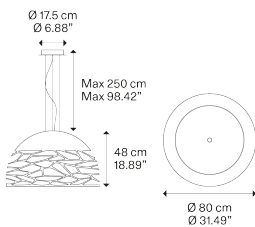

Kelly medium dome 60

Light source

E27 Classic A60
3 × max 46 W Eco

or

E27 LED
3 × 25 W

W / L max 12 cm
W / L max 4.72"

Structure: Metal

Matte White – 9010

Energy Saving

Dim

Kelly medium dome 60

E27 Classic A60
3 × max 46 W Eco

Photometric data

E27 LED
3 × 25 W

W / L max 12 cm
W / L max 4.72"

Options of Kelly

Kelly large dome 80

Light source

E27 Classic A60
4 x max 46 W Eco

or

E27 LED
4 x 25 W

W / L max 12 cm
W / L max 4.72"

Structure: Metal

Matte White – 9010