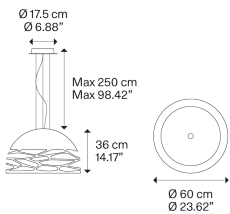

Kelly small dome 50

Light source

E27 Classic A60
3 × max 46 W Eco

or

E27 LED
3 × 25 W

W / L max 12 cm
W / L max 4.72"

Structure: Metal

Matte White – 9010

Energy Saving

Dim

Kelly small dome 50

E27 Classic A60
3 × max 46 W Eco

Photometric data

E27 LED
3 × 25 W

W / L max 12 cm
W / L max 4.72"

Options of Kelly

Kelly medium dome 60

Light source

E27 Classic A60
3 × max 46 W Eco

or

E27 LED
3 × 25 W

W / L max 12 cm
W / L max 4.72"

Structure: Metal

Matte White – 9010