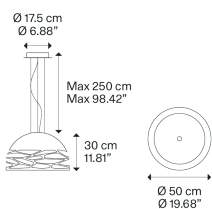

Kelly small dome 50

Light source

E27 Classic A60
3 × max 46 W Eco

or

E27 LED
3 × 25 W

W / L max 12 cm
W / L max 4.72"

Structure: Metal

Matte White – 9010

Energy Saving

Dim

Kelly small dome 50

E27 Classic A60
3 × max 46 W Eco

Photometric data

E27 LED
3 × 25 W

W / L max 12 cm
W / L max 4.72"

Options of Kelly

Kelly medium dome 60

Light source

E27 Classic A60
3 × max 46 W Eco

or

E27 LED
3 × 25 W

W / L max 12 cm
W / L max 4.72"

Structure: Metal

Matte White – 9010

W / L max 12 cm
W / L max 4.72"

Options of Kelly

Kelly small dome 50

Kelly medium dome 60