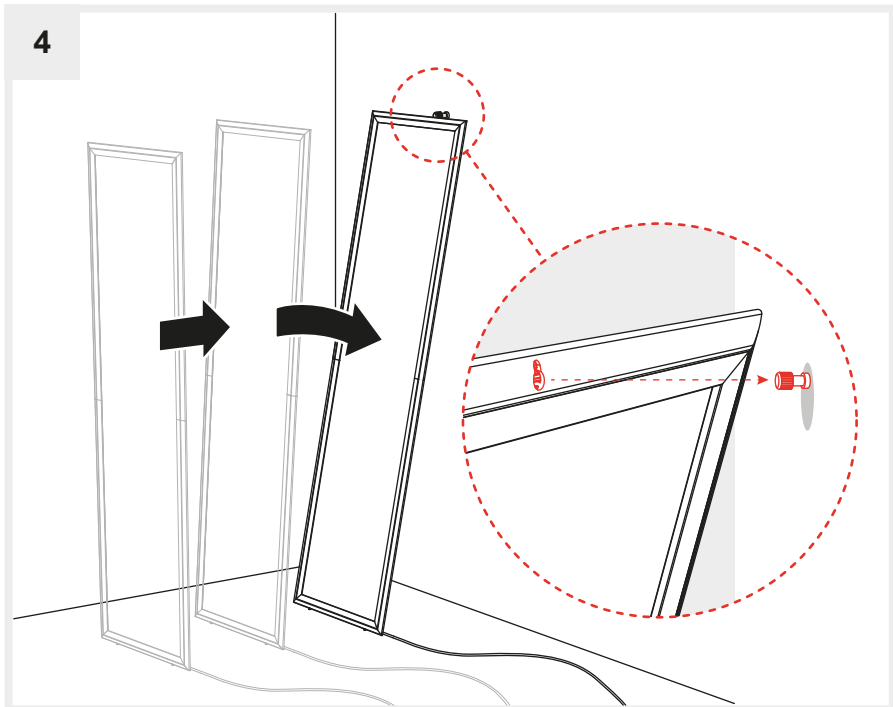

## DISCOVERY FLOOR

design  
Ernesto Gismondi

**Artemide App**  
Quick Starting Guide

5

RGBW

6

TW

7