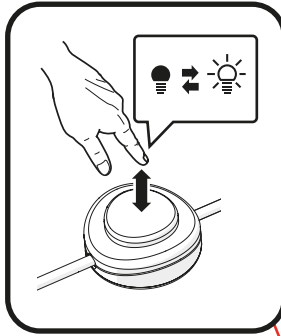

## DISCOVERY FLOOR

design  
Ernesto Gismondi

**Artemide App**  
Quick Starting Guide

5

RGBW

6

TW

7