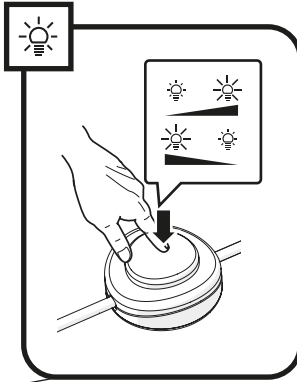

## DISCOVERY FLOOR

design  
Ernesto Gismondi

**Artemide App**  
Quick Starting Guide

5

RGBW

6

TW

7