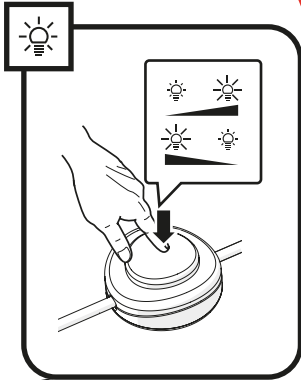

## DISCOVERY FLOOR

design  
Ernesto Gismondi

**Artemide App**  
Quick Starting Guide

5

RGBW

6

TW

7