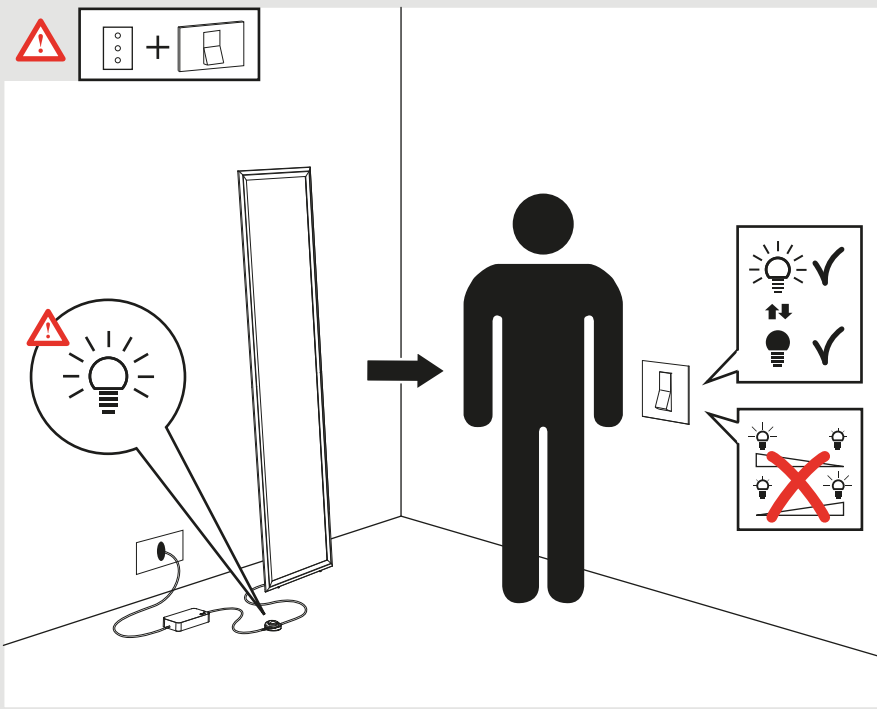

## DISCOVERY FLOOR

design  
Ernesto Gismondi

**Artemide App**  
Quick Starting Guide

5

RGBW

6

TW

7