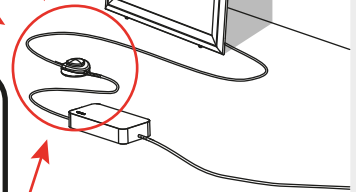

## DISCOVERY FLOOR

design  
Ernesto Gismondi

**Artemide App**  
Quick Starting Guide

5

RGBW

6

TW

7