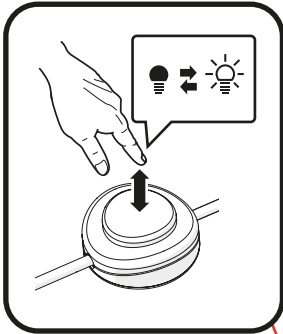

## DISCOVERY FLOOR

design  
Ernesto Gismondi

**Artemide App**  
Quick Starting Guide

5

RGBW

6

TW

7