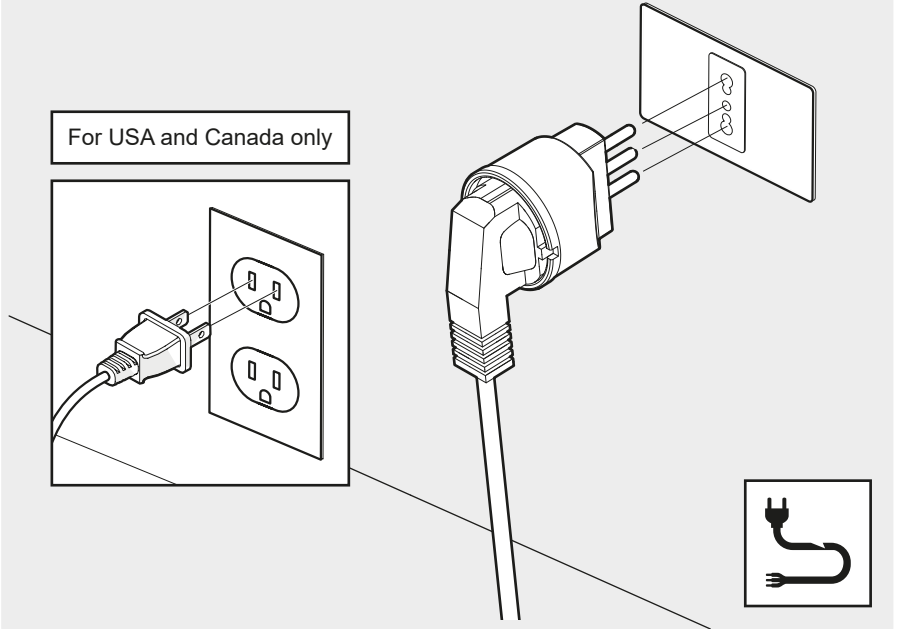

## DISCOVERY FLOOR

design  
Ernesto Gismondi

**Artemide App**  
Quick Starting Guide

5

RGBW

6

TW

7