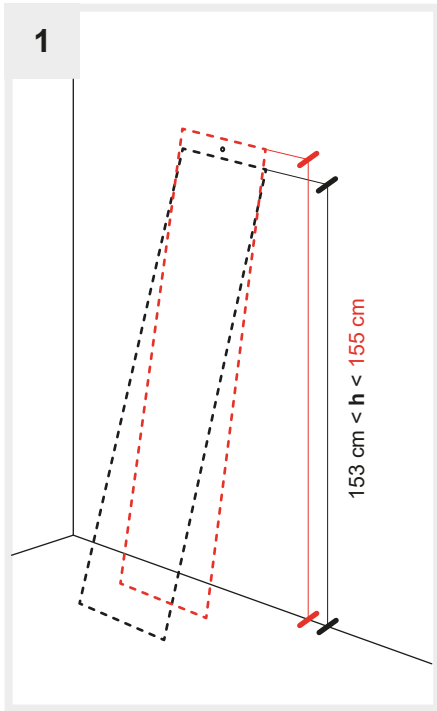

## DISCOVERY FLOOR

design  
Ernesto Gismondi

**Artemide App**  
Quick Starting Guide

5

RGBW

6

TW

7