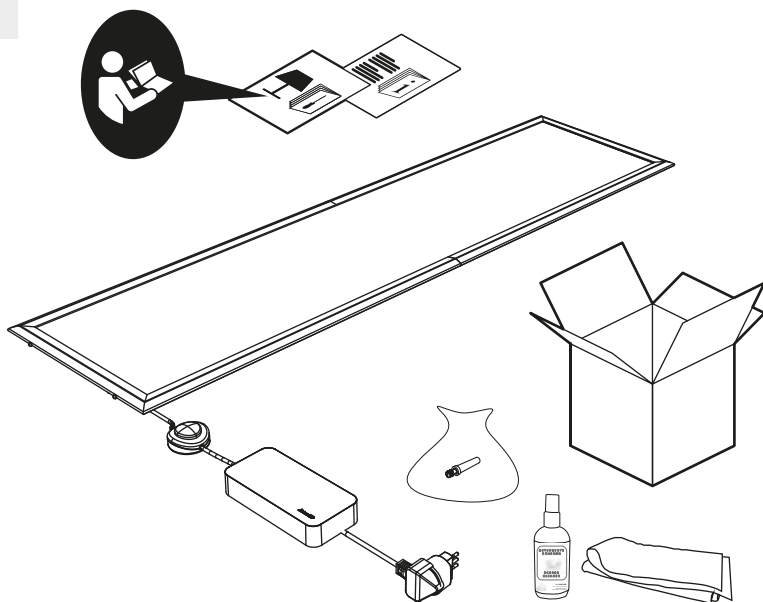

## DISCOVERY FLOOR

design  
Ernesto Gismondi

**Artemide App**  
Quick Starting Guide

5

RGBW

6

TW

7