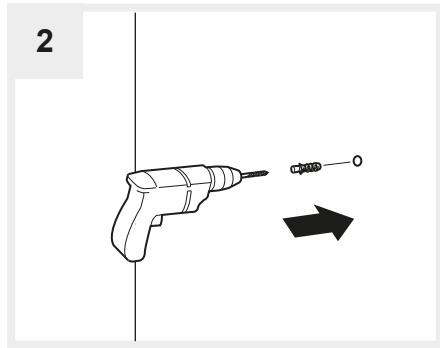

## DISCOVERY FLOOR

design  
Ernesto Gismondi

**Artemide App**  
Quick Starting Guide

5

RGBW

6

TW

7