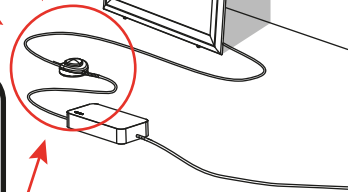

## DISCOVERY FLOOR

design  
Ernesto Gismondi

**Artemide App**  
Quick Starting Guide

5

RGBW

6

TW

7