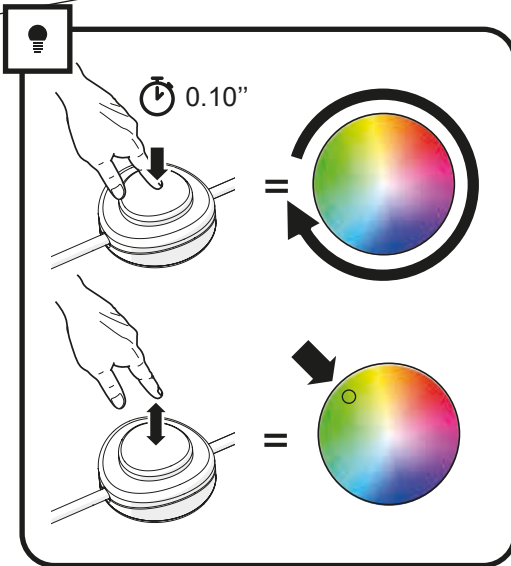

## DISCOVERY FLOOR

design  
Ernesto Gismondi

**Artemide App**  
Quick Starting Guide

5

RGBW

6

TW

7