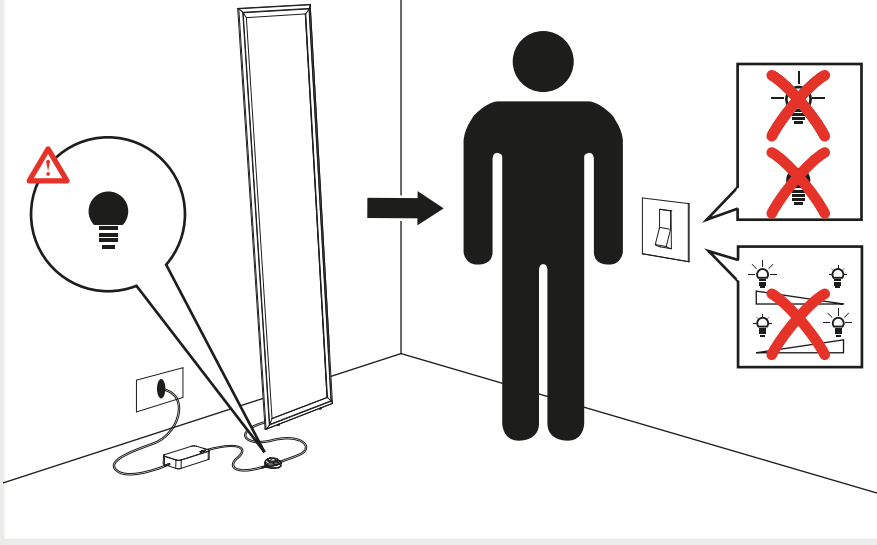

## DISCOVERY FLOOR

design  
Ernesto Gismondi

**Artemide App**  
Quick Starting Guide

5

RGBW

6

TW

7