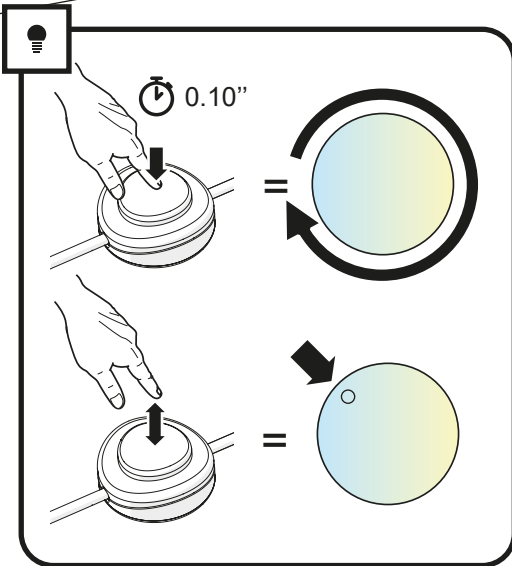

## DISCOVERY FLOOR

design  
Ernesto Gismondi

**Artemide App**  
Quick Starting Guide

5

RGBW

6

TW

7