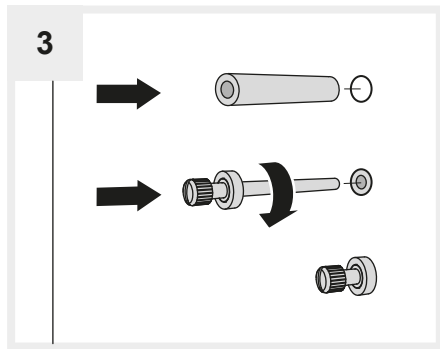

## DISCOVERY FLOOR

design  
Ernesto Gismondi

**Artemide App**  
Quick Starting Guide

5

RGBW

6

TW

7