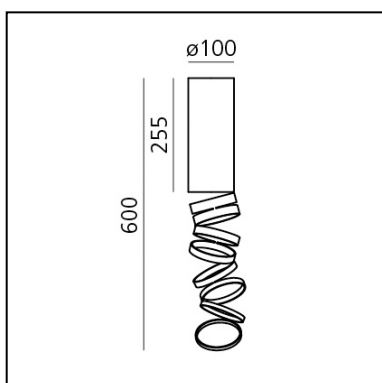

## LUMINAIRE

- Watt: **8W**
- Delivered lumen output: **911lm**
- Efficiency: **60%**
- Efficacy: **70.06lm/W**
- CRI: **80**

## DIMENSIONS

- Height: **255 mm**
- Base Diameter: **100 mm**
- Max Height from ceiling: **600 mm**