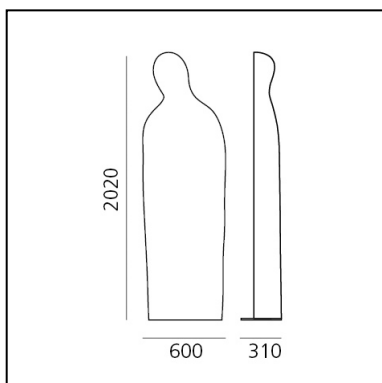

## LUMINAIRE

- Watt: **2x80W + 36W**
- Efficiency: **65%**

## DIMENSIONS

- Width: **600 mm**
- Height: **2020 mm**
- Depth: **310 mm**