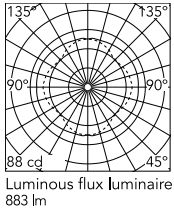

Physical

Colour	Black
Cord length (mm)	2500
Net weight (kg)	0.39
Package height (mm)	40
Package width (mm)	390
Package length (mm)	420
Package volume (m3)	0.01
IP internal	20

Download

[Mounting instructions](#) PDF

[Spare Parts](#) PDF

Photometric Files

[LDT / IES](#) LDT

Technical Drawings

[2D](#) ZIP

[3D](#) ZIP

[Bim](#) ZIP

Schematic light drawing