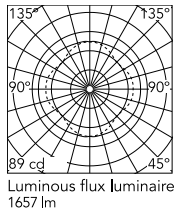

Physical

Colour	Black
Cord length (mm)	2500
Net weight (kg)	0.67
Package height (mm)	45
Package width (mm)	600
Package length (mm)	635
Package volume (m3)	0.02
IP internal	20

Download

[Mounting instructions](#) PDF

[Spare Parts](#) PDF

Photometric Files

[LDT / IES](#) LDT

Technical Drawings

[2D](#) ZIP

[3D](#) ZIP

[Bim](#) ZIP

Schematic light drawing