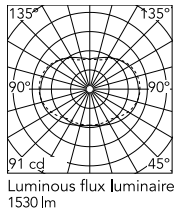

Physical

Colour	Black
Cord length (mm)	2500
Net weight (kg)	0.65
Package height (mm)	45
Package width (mm)	545
Package length (mm)	755
Package volume (m3)	0.02
IP internal	20

Download

[Mounting instructions](#)  PDF

[Spare Parts](#)  PDF

Photometric Files

[LDT / IES](#)  LDT

Technical Drawings

[2D](#)  ZIP

[3D](#)  ZIP

[Bim](#)  ZIP

Schematic light drawing