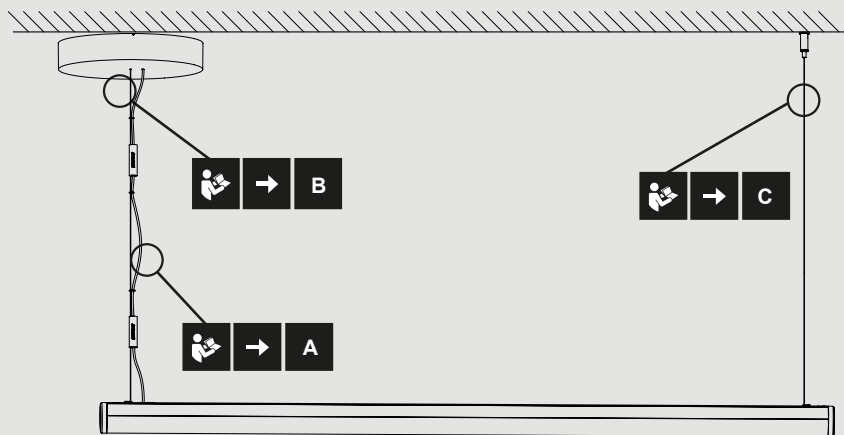

## KIT PROLUNGA CAVI ALIMENTATI / CAVI DI SOSPENSIONE ALPHABET OF LIGHT LINEAR - CIRCULAR

design  
**BIG**

**1209000A**

**1209100A**

**i**

A

1

1