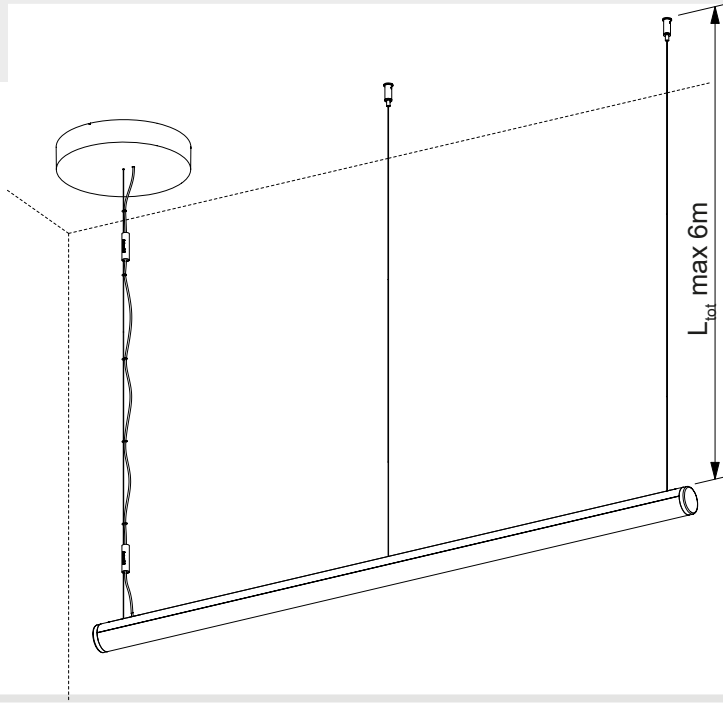

## KIT PROLUNGA CAVI ALIMENTATI / CAVI DI SOSPENSIONE ALPHABET OF LIGHT LINEAR - CIRCULAR

design  
**BIG**

**1209000A**

**1209100A**

**i**

A

1

1