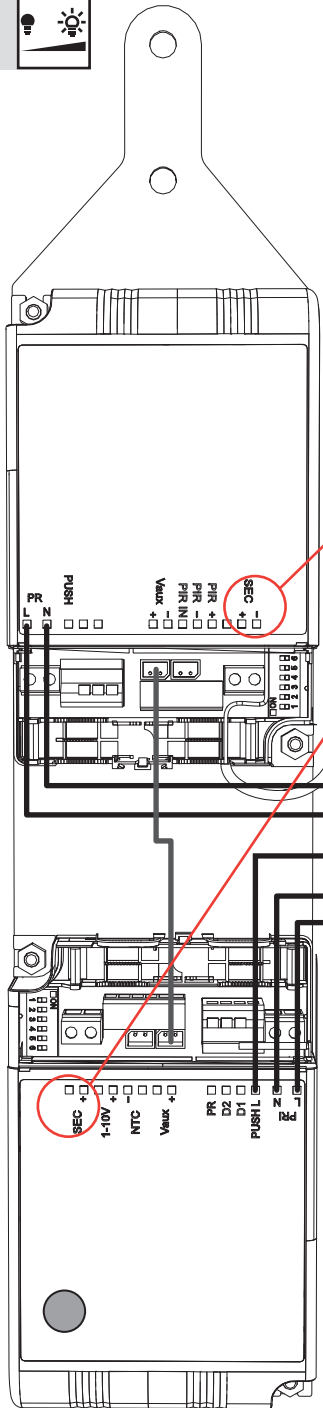

DV1036APP

DV1036

4b

D	Ø
5 M	0,5 mm²
10 M	0,5 mm²
20 M	1,0 mm²