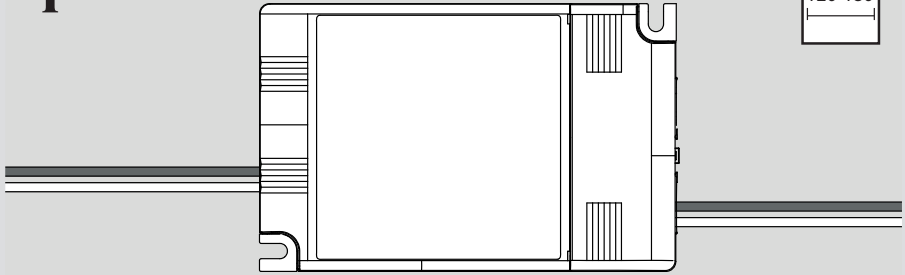

## Alphabet of Light SR Linear 120/180/240

design  
**BIG**

i

120-180

240

i

120-180

<b>DV1035</b>			Y513001054
---------------	--	--	------------