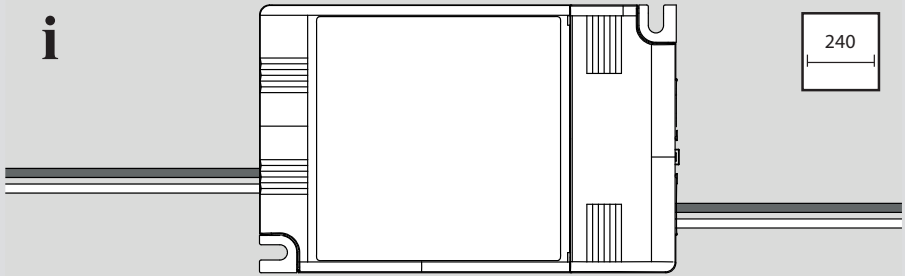

DV1035			Y513001054

 DV1035APP			Y513001054

i

240