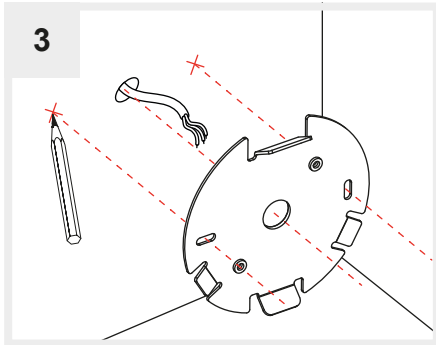

SLICING

design
BIG

i

	IP65		IK10	LED1
 NO DIM				
UK CA				

1

2

i

8