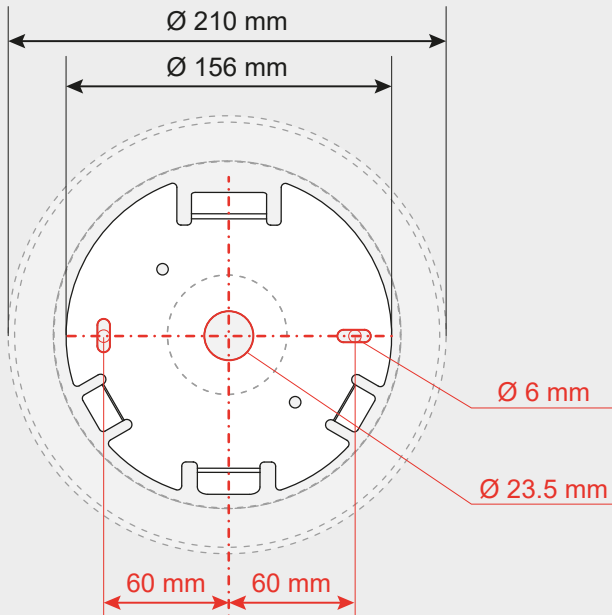

SLICING

design
BIG

i

	IP65		IK10	LED1
 NO DIM				
UK CA				

1

2

i

8