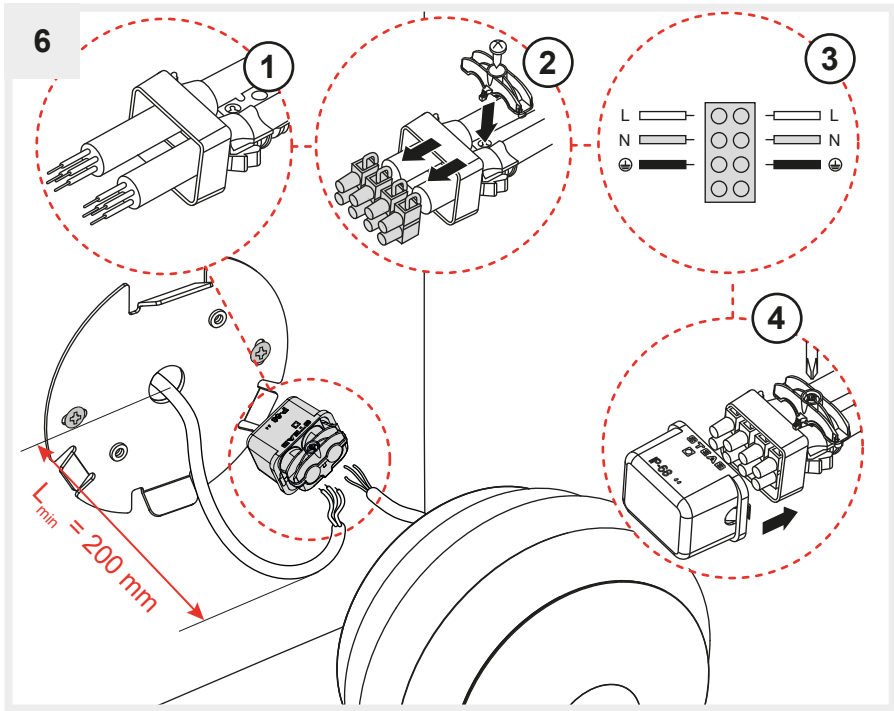

SLICING

design
BIG

i

	IP65		IK10	LED1
 NO DIM				
UK CA				

1

2

i

8