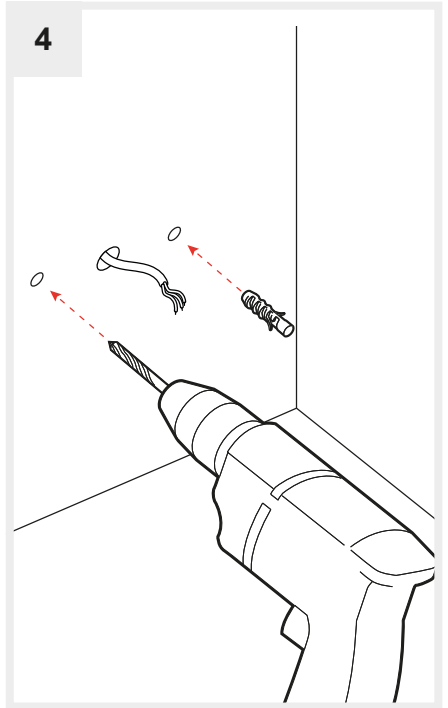

SLICING

design
BIG

i

	IP65		IK10	LED1
 NO DIM				
UK CA				

1

2

i

8