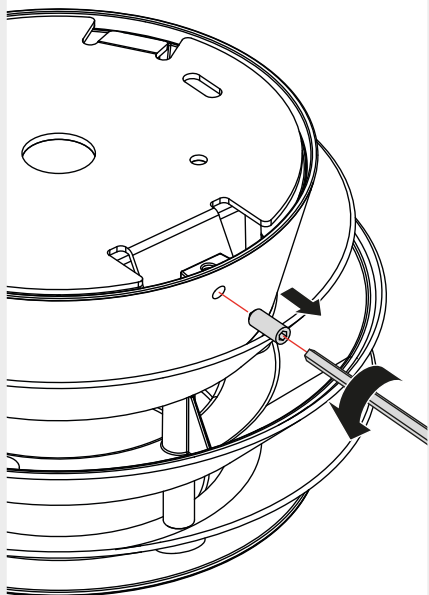

SLICING

design
BIG

i

	IP65		IK10	LED1
 NO DIM				
UK CA				

1

2

i

8