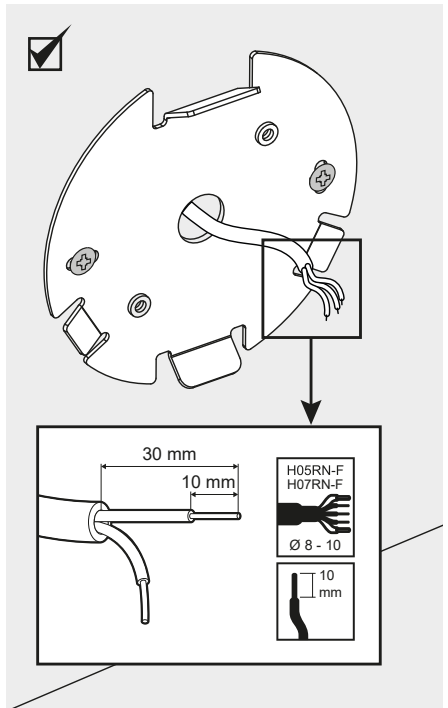

SLICING

design
BIG

i

	IP65		IK10	LED1
 NO DIM				
UK CA				

1

2

i

8