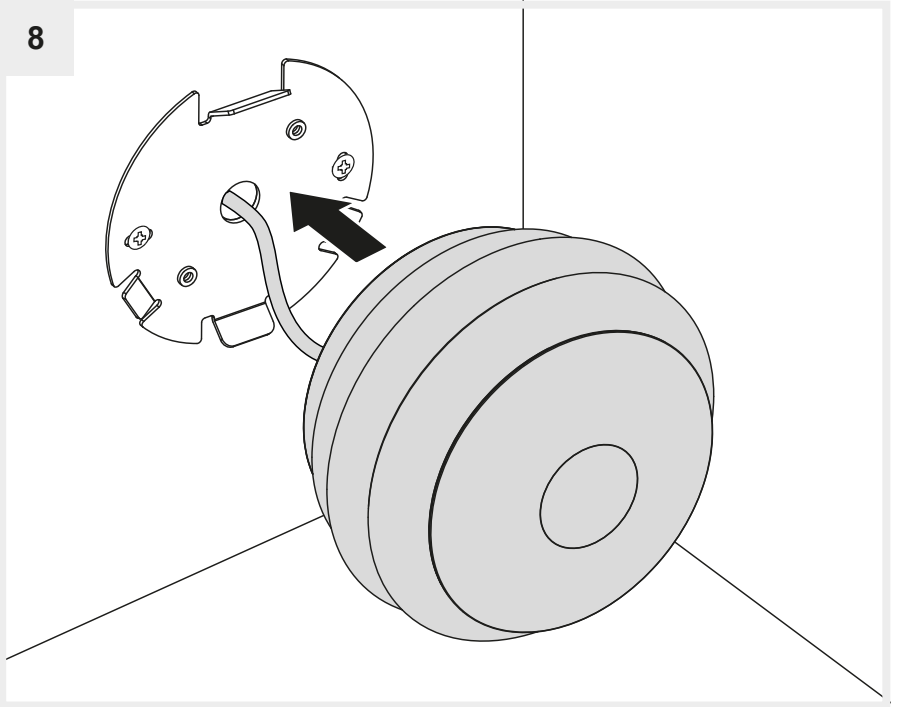

SLICING

design
BIG

i

	IP65		IK10	LED1
 NO DIM				
UK CA				

1

2

i

8