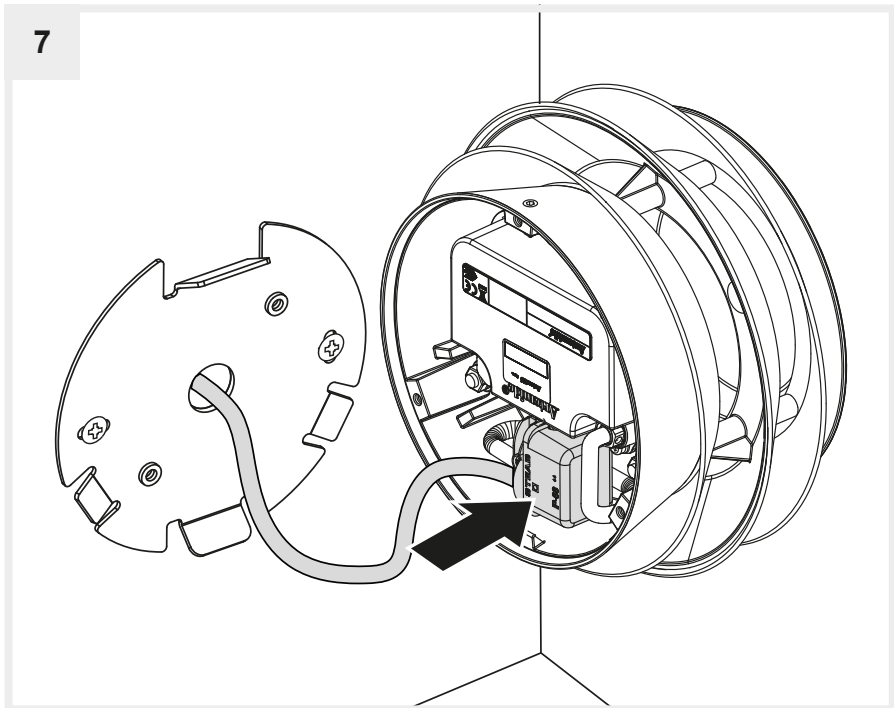

SLICING

design
BIG

i

	IP65		IK10	LED1
 NO DIM				
UK CA				

1

2

i

8