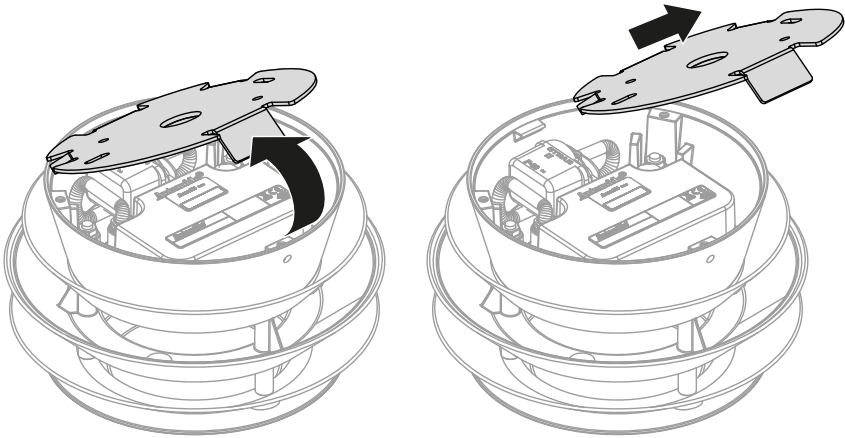

SLICING

design
BIG

i

	IP65		IK10	LED1
 NO DIM				
UK CA				

1

2

i

8