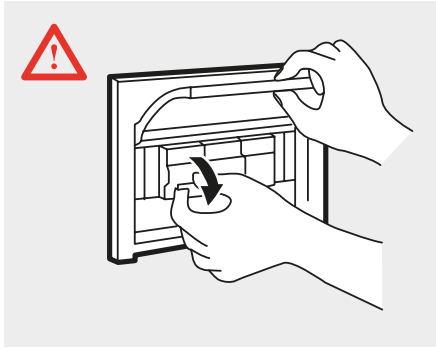

SLICING

design
BIG

i

	IP65		IK10	LED1
 NO DIM				
UK CA				

1

2

i

8