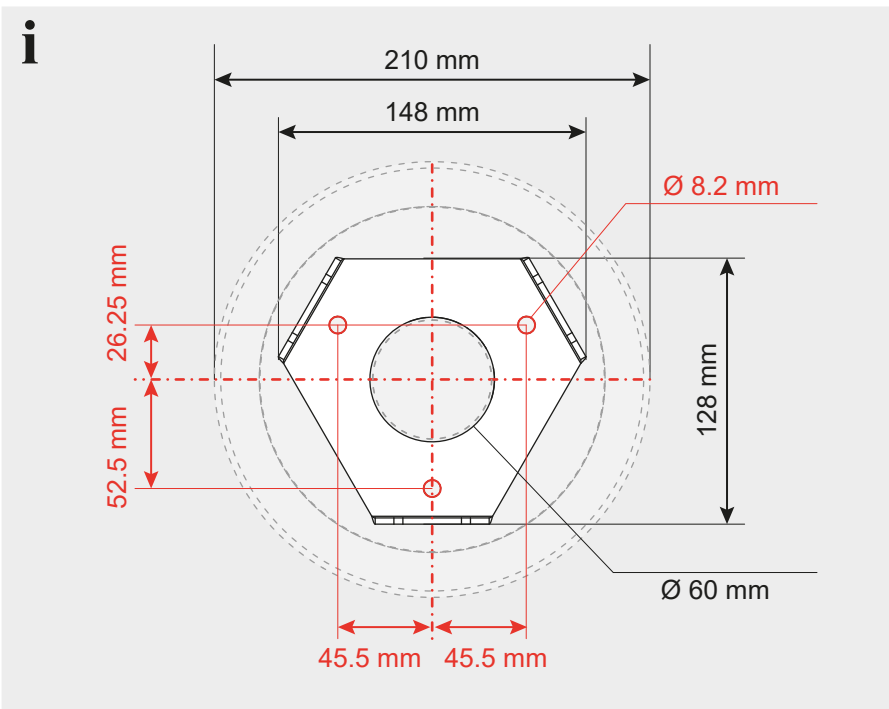

SLICING

design
BIG

i

	IP65		IK10	LED1
 NO DIM				
UK CA				

3

4

5

<input checked="" type="checkbox"/>	US/CA: SJ00W AWG18 UL H05RN-F H07RN-F
	Ø 8 - 10