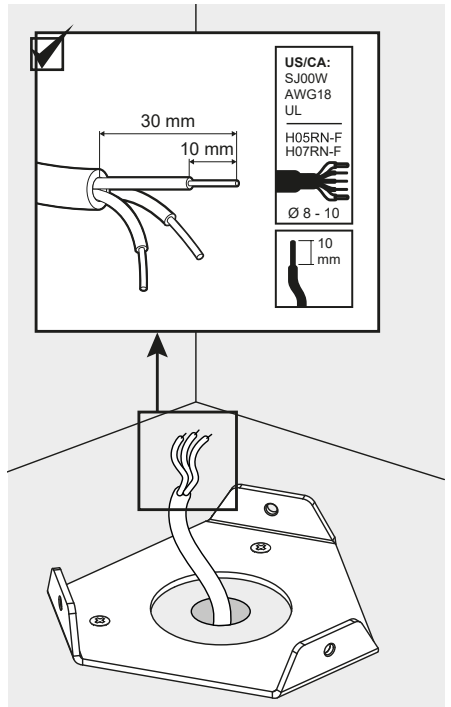

SLICING

design
BIG

i

	IP65		IK10	LED1
 NO DIM				
UK CA				

3

4

5

<input checked="" type="checkbox"/>	US/CA: SJ00W AWG18 UL H05RN-F H07RN-F
	Ø 8 - 10