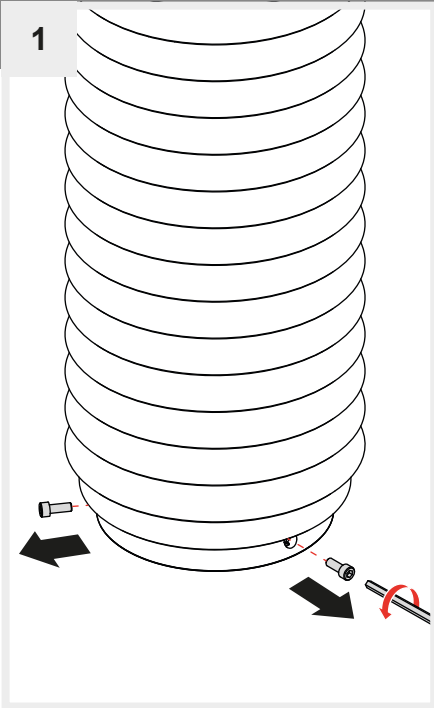

SLICING

design
BIG

i

	IP65		IK10	LED1
 NO DIM				
UK CA				

3

4

5

<input checked="" type="checkbox"/>	US/CA: SJ00W AWG18 UL H05RN-F H07RN-F
	Ø 8 - 10