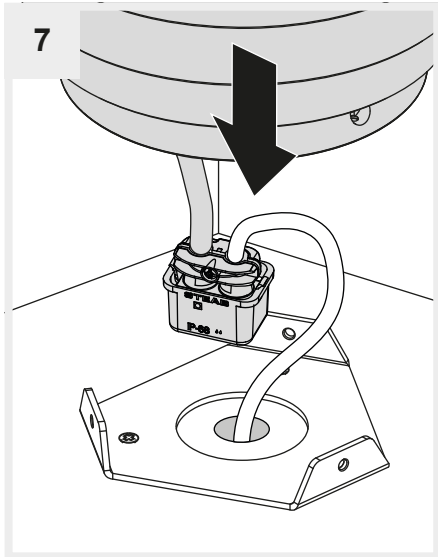

SLICING

design
BIG

i

	IP65		IK10	LED1
 NO DIM				
UK CA				

3

4

5

<input checked="" type="checkbox"/>	US/CA: SJ00W AWG18 UL H05RN-F H07RN-F
	Ø 8 - 10