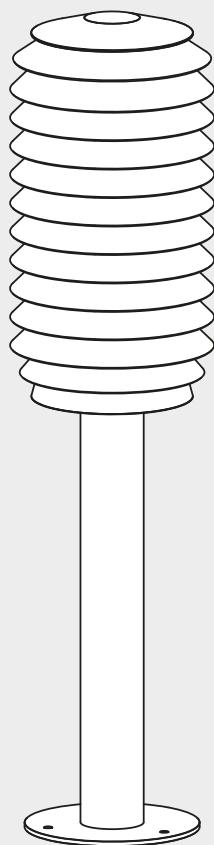

SLICING

design
BIG

i

	IP65		IK10	LED1
 NO DIM				
UK CA				

3

4

5

<input checked="" type="checkbox"/>	US/CA: SJ00W AWG18 UL H05RN-F H07RN-F
	Ø 8 - 10