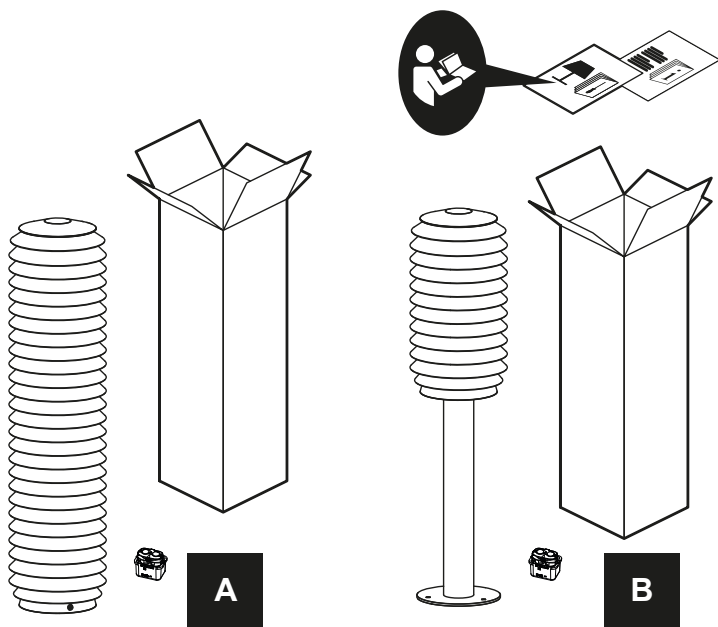

SLICING

design
BIG

i

	IP65		IK10	LED1
 NO DIM				
UK CA				

3

4

5

<input checked="" type="checkbox"/>	US/CA: SJ00W AWG18 UL H05RN-F H07RN-F
	Ø 8 - 10