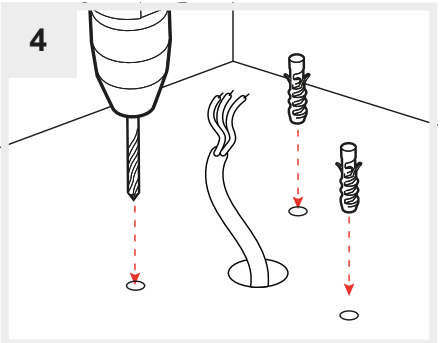

SLICING

design
BIG

i

	IP65		IK10	LED1
 NO DIM				
UK CA				

3

4

5

<input checked="" type="checkbox"/>	US/CA: SJ00W AWG18 UL H05RN-F H07RN-F
	Ø 8 - 10