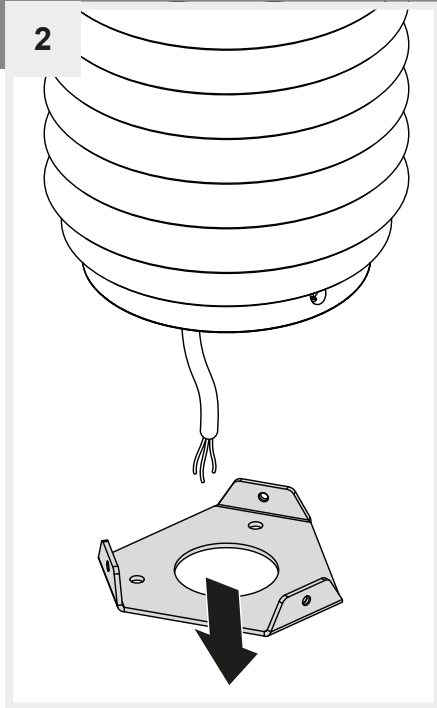

SLICING

design
BIG

i

	IP65		IK10	LED1
 NO DIM				
UK CA				

3

4

5

<input checked="" type="checkbox"/>	US/CA: SJ00W AWG18 UL H05RN-F H07RN-F
	Ø 8 - 10