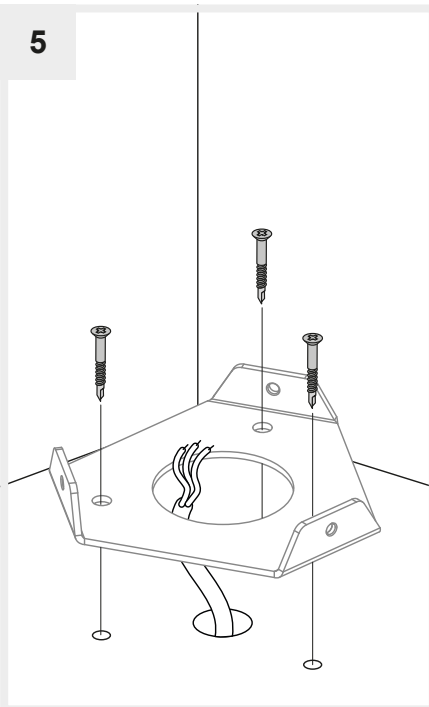

SLICING

design
BIG

i

	IP65		IK10	LED1
 NO DIM				
UK CA				

3

4

5

<input checked="" type="checkbox"/>	US/CA: SJ00W AWG18 UL H05RN-F H07RN-F
	Ø 8 - 10