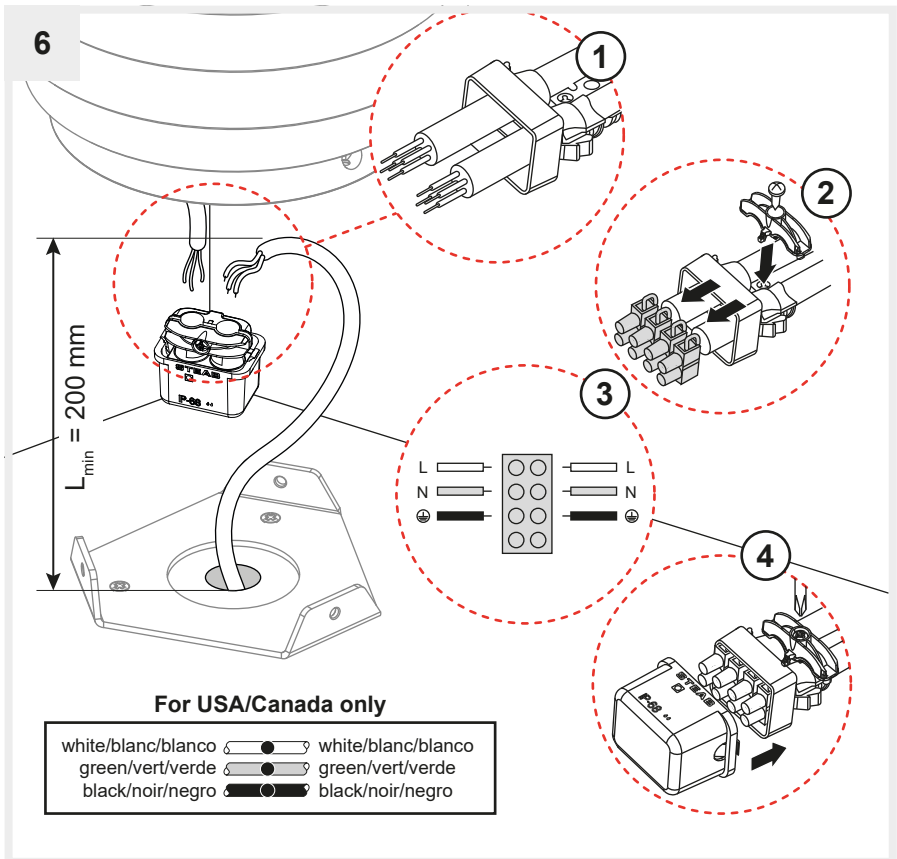

SLICING

design
BIG

i

	IP65		IK10	LED1
 NO DIM				
UK CA				

3

4

5

<input checked="" type="checkbox"/>	US/CA: SJ00W AWG18 UL H05RN-F H07RN-F
	Ø 8 - 10