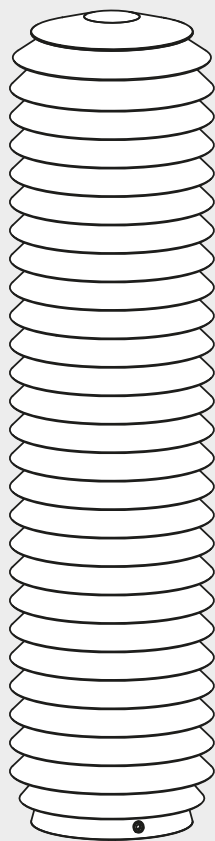

SLICING

design
BIG

i

	IP65		IK10	LED1
 NO DIM				
UK CA				

3

4

5

<input checked="" type="checkbox"/>	US/CA: SJ00W AWG18 UL H05RN-F H07RN-F
	Ø 8 - 10