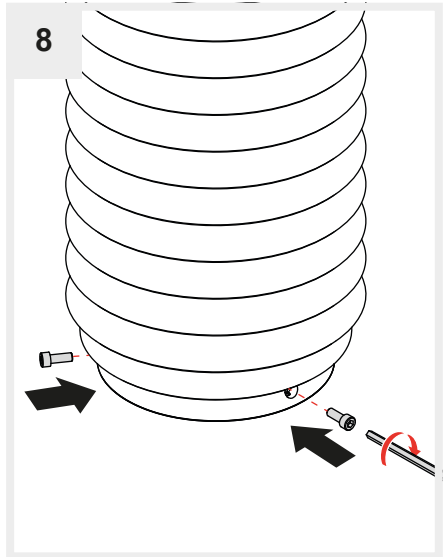

SLICING

design
BIG

i

	IP65		IK10	LED1
 NO DIM				
UK CA				

3

4

5

<input checked="" type="checkbox"/>	US/CA: SJ00W AWG18 UL H05RN-F H07RN-F
	Ø 8 - 10