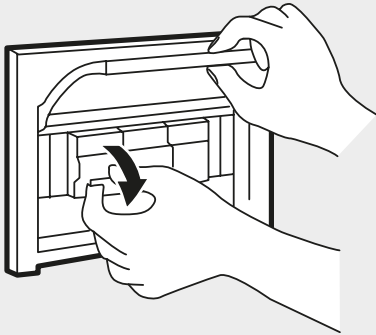

SLICING

design
BIG

i

	IP65		IK10	LED1
 NO DIM				
UK CA				

3

4

5

<input checked="" type="checkbox"/>	US/CA: SJ00W AWG18 UL H05RN-F H07RN-F
	Ø 8 - 10