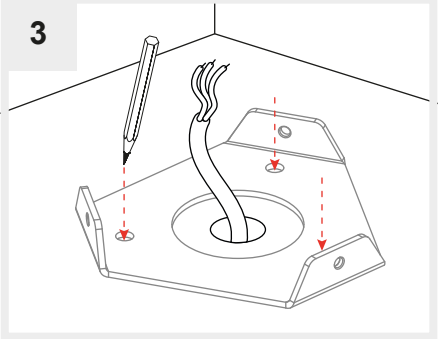

SLICING

design
BIG

i

	IP65		IK10	LED1
 NO DIM				
UK CA				

3

4

5

<input checked="" type="checkbox"/>	US/CA: SJ00W AWG18 UL H05RN-F H07RN-F
	Ø 8 - 10