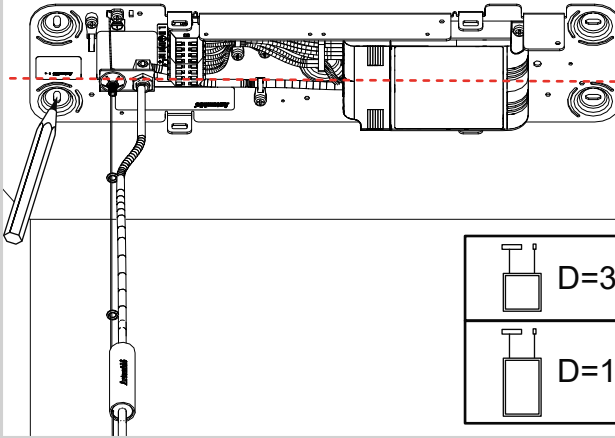

Artemide®

Discovery Space

design
E. Gismondi

i

i

1

5

D[mm]

D=363mm

D=162mm

6

7

12

13

14

13a

	$H_{min} = 1370\text{mm}$ $H_{max} = 2470\text{mm}$
	$H_{min} = 1870\text{mm}$ $H_{max} = 2970\text{mm}$

i

i

3

	D=363mm
	D=162mm

4

5

13a