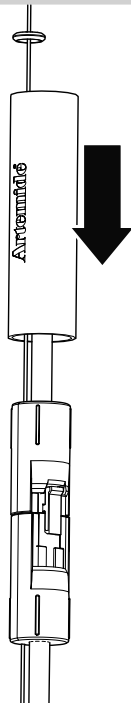

Artemide®

Discovery Space

design
E. Gismondi

i

i

1

5

D[mm]

D=363mm

D=162mm

6

7

12

13

14

13a

13b

13c

13d

1...10V

L
N
PE

L N LPD1 D2 1...10V

i

$H_{min} - H_{max}$

	$H_{min} = 1370\text{mm}$ $H_{max} = 2470\text{mm}$
	$H_{min} = 1870\text{mm}$ $H_{max} = 2970\text{mm}$

i

i

3

	D=363mm
	D=162mm

4

5

13a