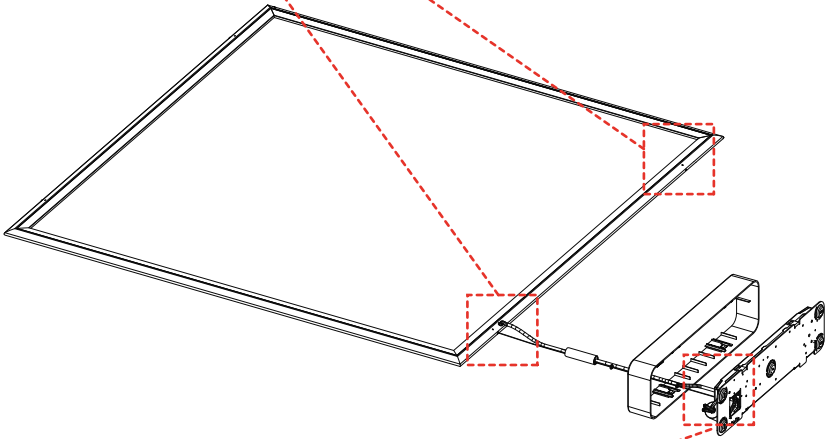

Artemide®

Discovery Space

design
E. Gismondi

i

i

1

5

D[mm]

D=363mm

D=162mm

6

7

12

13

14

13a