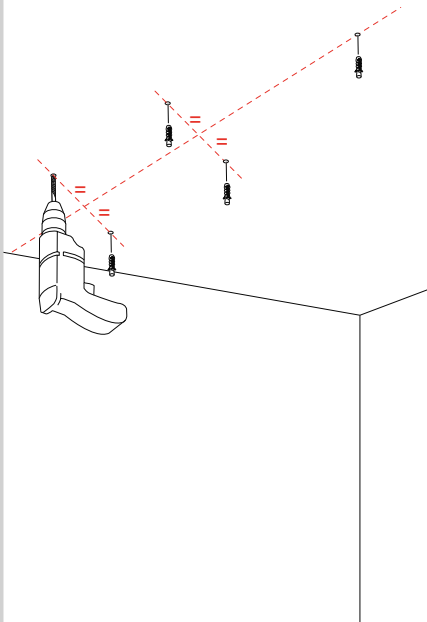

Artemide®

Discovery Space

design
E. Gismondi

i

i

1

5

D[mm]

D=363mm

D=162mm

6

7

12

13

14

13a