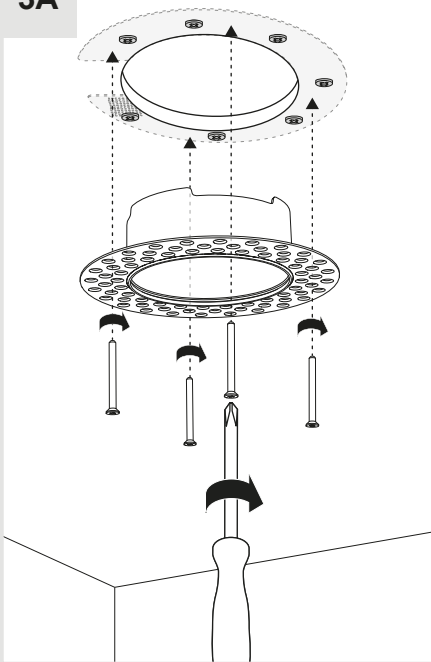

HOY RECESSED DOWNLIGHT TRIM HOY RECESSED DOWNLIGHT TRIMLESS

design
Foster + Partners

i

BM05000

A

BM051...

B

1

∅ 95 mm

i

A**2A****3A****4A**

2B

B

3B

5

6

$L_{max} - \varnothing_{max}$

L_{max} [m]	10	20	50
\varnothing_{max} [mm ²]	0,50	1,00	2,50

	Uout	mA	W	DIM
DV1030	≤60V ===	550	19	NO DIM
M079200	≤60V ===	550	19	DIM 4
M079300	≤60V ===	550	19	
DV1062APP	≤60V ===	350	19	

7

D	Ø
5 M	0,5 mm ²
10 M	0,5 mm ²
20 M	1,0 mm ²

8

9

10

1

2

Artemide®