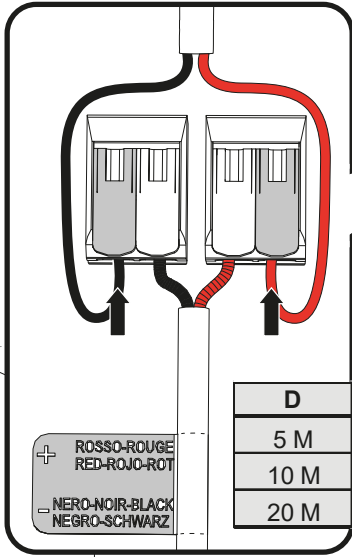

$L_{max} - \varnothing_{max}$

L_{max} [m]	10	20	50
\varnothing_{max} [mm ²]	0,50	1,00	2,50

	Uout	mA	W	DIM
DV1030	≤60V ===	550	19	NO DIM
M079200	≤60V ===	550	19	DIM 4
M079300	≤60V ===	550	19	
DV1062APP	≤60V ===	350	19	

7

D	Ø
5 M	0,5 mm ²
10 M	0,5 mm ²
20 M	1,0 mm ²

8

9

10

1

2

Artemide®