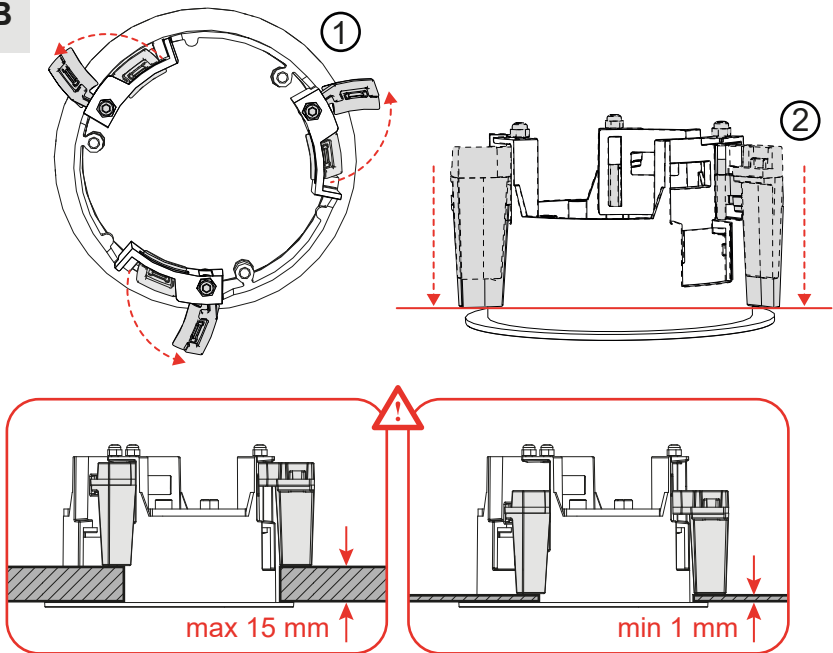

∅ 95 mm

i

A**2A****3A****4A**

2B

B

3B

5

6

$L_{max} - \varnothing_{max}$

L_{max} [m]	10	20	50
\varnothing_{max} [mm ²]	0,50	1,00	2,50

	Uout	mA	W	DIM
DV1030	≤60V ===	550	19	NO DIM
M079200	≤60V ===	550	19	DIM 4
M079300	≤60V ===	550	19	
DV1062APP	≤60V ===	350	19	

7

D	Ø
5 M	0,5 mm ²
10 M	0,5 mm ²
20 M	1,0 mm ²

8

9

10

1

2

Artemide®