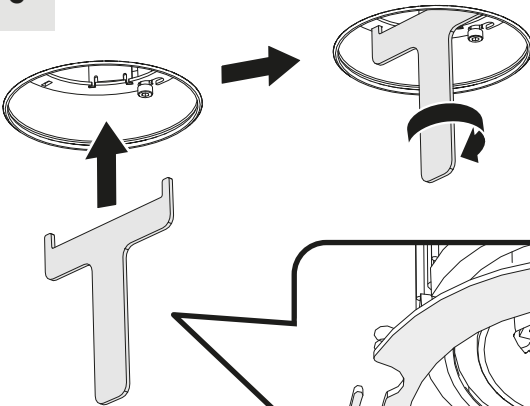

∅ 95 mm

i

A**2A****3A****4A**

2B

B

3B

5

6

$L_{max} - \varnothing_{max}$

L_{max} [m]	10	20	50
\varnothing_{max} [mm ²]	0,50	1,00	2,50

	Uout	mA	W	DIM
DV1030	≤60V ===	550	19	NO DIM
M079200	≤60V ===	550	19	DIM 4
M079300	≤60V ===	550	19	
DV1062APP	≤60V ===	350	19	

7

D	Ø
5 M	0,5 mm ²
10 M	0,5 mm ²
20 M	1,0 mm ²

8

9

10

1

2

Artemide®