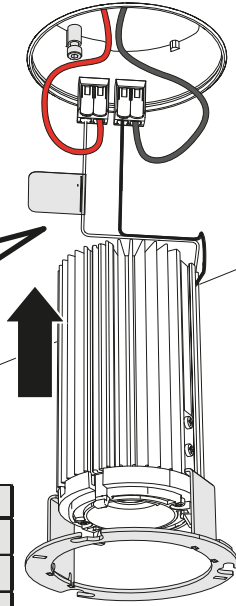

∅ 95 mm

i

A**2A****3A****4A**

2B

B

3B

5

6

$L_{max} - \varnothing_{max}$

L_{max} [m]	10	20	50
\varnothing_{max} [mm ²]	0,50	1,00	2,50

	Uout	mA	W	DIM
DV1030	≤60V ===	550	19	NO DIM
M079200	≤60V ===	550	19	DIM 4
M079300	≤60V ===	550	19	
DV1062APP	≤60V ===	350	19	

7

D	Ø
5 M	0,5 mm ²
10 M	0,5 mm ²
20 M	1,0 mm ²

8

9

10

1

2

Artemide®