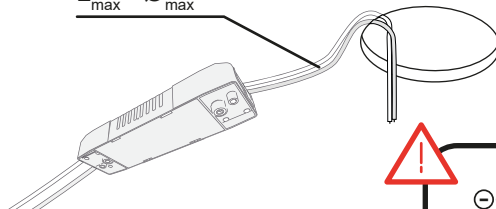

∅ 95 mm

i

A**2A****3A****4A**

2B

B

3B

5

6

$L_{max} - \varnothing_{max}$

L_{max} [m]	10	20	50
\varnothing_{max} [mm ²]	0,50	1,00	2,50

	Uout	mA	W	DIM
DV1030	≤60V ===	550	19	NO DIM
M079200	≤60V ===	550	19	DIM 4
M079300	≤60V ===	550	19	
DV1062APP	≤60V ===	350	19	