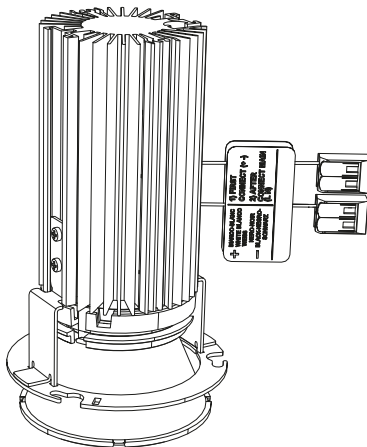

HOY RECESSED DOWNLIGHT TRIM HOY RECESSED DOWNLIGHT TRIMLESS

design
Foster + Partners

i

BM05000

A

BM051...

B

1

∅ 95 mm

i

A**2A****3A****4A**

2B

B

3B

5

6

$L_{max} - \varnothing_{max}$

L_{max} [m]	10	20	50
\varnothing_{max} [mm ²]	0,50	1,00	2,50

	Uout	mA	W	DIM
DV1030	≤60V ===	550	19	NO DIM
M079200	≤60V ===	550	19	DIM 4
M079300	≤60V ===	550	19	
DV1062APP	≤60V ===	350	19	

7

D	Ø
5 M	0,5 mm ²
10 M	0,5 mm ²
20 M	1,0 mm ²

8

9

10

1

2

Artemide®