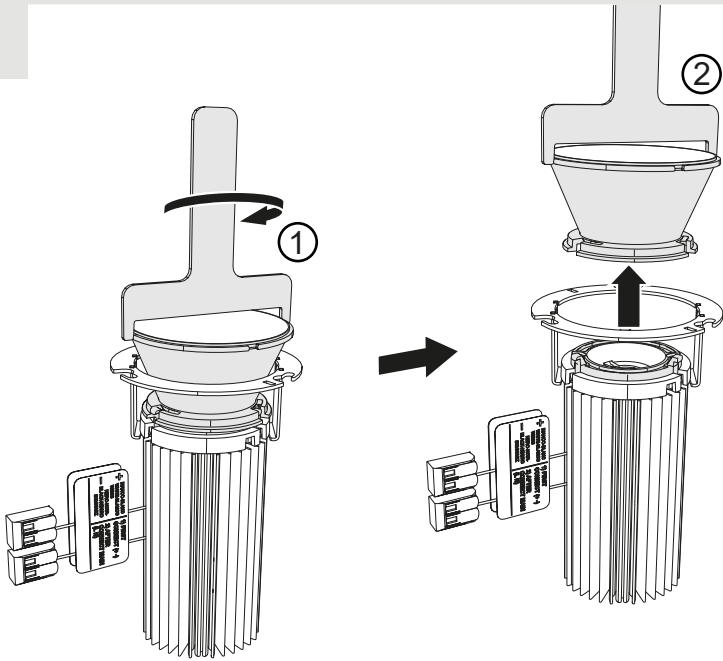

∅ 95 mm

i

A**2A****3A****4A**

2B

B

3B

5

6

$L_{max} - \varnothing_{max}$

L_{max} [m]	10	20	50
\varnothing_{max} [mm ²]	0,50	1,00	2,50

	Uout	mA	W	DIM
DV1030	≤60V ===	550	19	NO DIM
M079200	≤60V ===	550	19	DIM 4
M079300	≤60V ===	550	19	
DV1062APP	≤60V ===	350	19	

7

D	Ø
5 M	0,5 mm ²
10 M	0,5 mm ²
20 M	1,0 mm ²

8

9

10

1

2

Artemide®