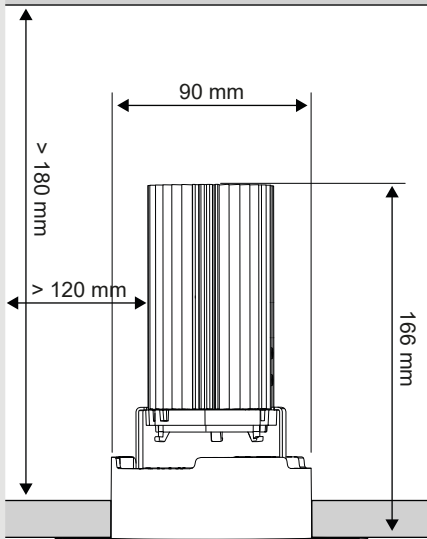

∅ 95 mm

i

A**2A****3A****4A**

2B

B

3B

5

6

$L_{max} - \varnothing_{max}$

L_{max} [m]	10	20	50
\varnothing_{max} [mm ²]	0,50	1,00	2,50

	Uout	mA	W	DIM
DV1030	≤60V ===	550	19	NO DIM
M079200	≤60V ===	550	19	DIM 4
M079300	≤60V ===	550	19	
DV1062APP	≤60V ===	350	19	

7

D	Ø
5 M	0,5 mm ²
10 M	0,5 mm ²
20 M	1,0 mm ²

8

9

10

1

2

Artemide®