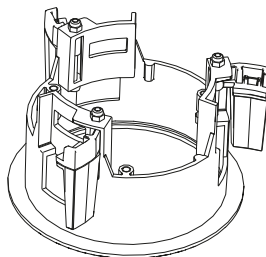

BM05000

A

BM051...

B

1

∅ 95 mm

i