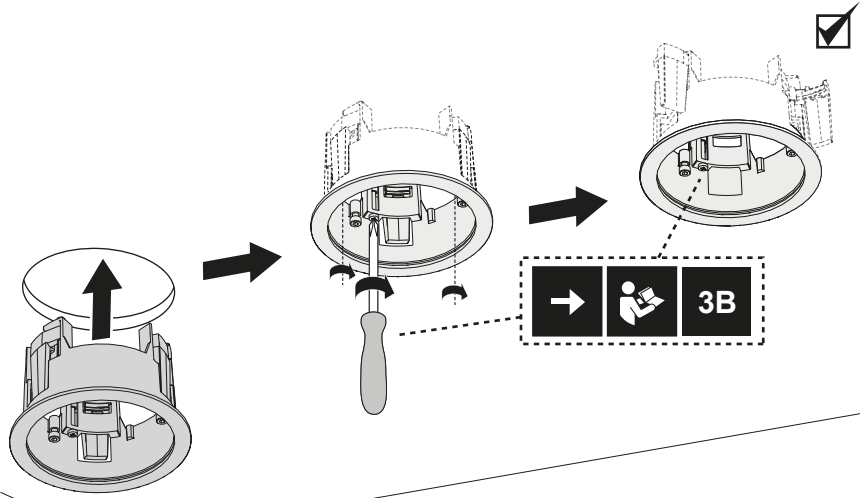

∅ 95 mm

i

A**2A****3A****4A**

2B

B

3B

5

6

$L_{max} - \varnothing_{max}$

L_{max} [m]	10	20	50
\varnothing_{max} [mm ²]	0,50	1,00	2,50

	Uout	mA	W	DIM
DV1030	≤60V ===	550	19	NO DIM
M079200	≤60V ===	550	19	DIM 4
M079300	≤60V ===	550	19	
DV1062APP	≤60V ===	350	19	

7

D	Ø
5 M	0,5 mm ²
10 M	0,5 mm ²
20 M	1,0 mm ²

8

9

10

1

2

Artemide®