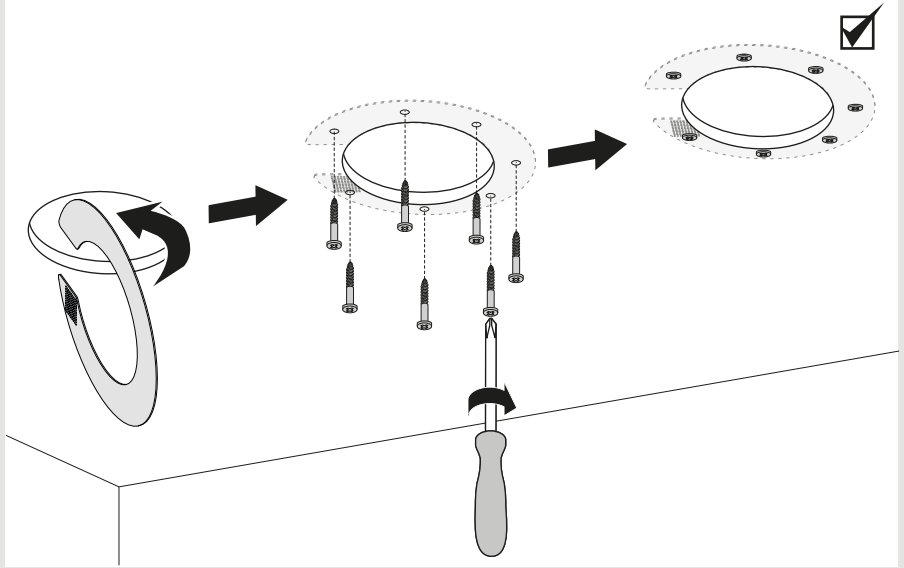

HOY RECESSED DOWNLIGHT TRIM HOY RECESSED DOWNLIGHT TRIMLESS

design
Foster + Partners

i

BM05000

A

BM051...

B

1

∅ 95 mm

i

A**2A****3A****4A**

2B

B

3B

5

6

$L_{max} - \varnothing_{max}$

L_{max} [m]	10	20	50
\varnothing_{max} [mm ²]	0,50	1,00	2,50

	Uout	mA	W	DIM
DV1030	≤60V ===	550	19	NO DIM
M079200	≤60V ===	550	19	DIM 4
M079300	≤60V ===	550	19	
DV1062APP	≤60V ===	350	19	

7

D	Ø
5 M	0,5 mm ²
10 M	0,5 mm ²
20 M	1,0 mm ²

8

9

10

1

2

Artemide®