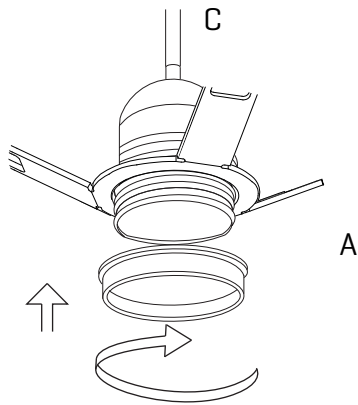

Standard: 150cm | 59,1in
Length/largo customizable
120V: 200cm | 78,7in

OTHER DATA | OTROS DATOS

NET WEIGHT

PESO NETO
1,6kg | 3,5lb

PACKAGING

EMBALAJE
66x32x23cm | 26x 12,6x 9,1in
1,8kg | 4lb

ELECTRICAL FEATURES

CARACTERÍSTICAS ELÉCTRICAS

CERTIFICATIONS

CERTIFICACIONES

a

emotional light

ASSEMBLY INSTRUCTIONS
INSTRUCCIONES DE MONTAJE

3

Unscrew the nut socket and insert the support fitting poppet retighten the nut.

Desenroscar la tuerca del portalámparas e introducirlo por el soporte encajando la tulipa, volver a apretar la tuerca.