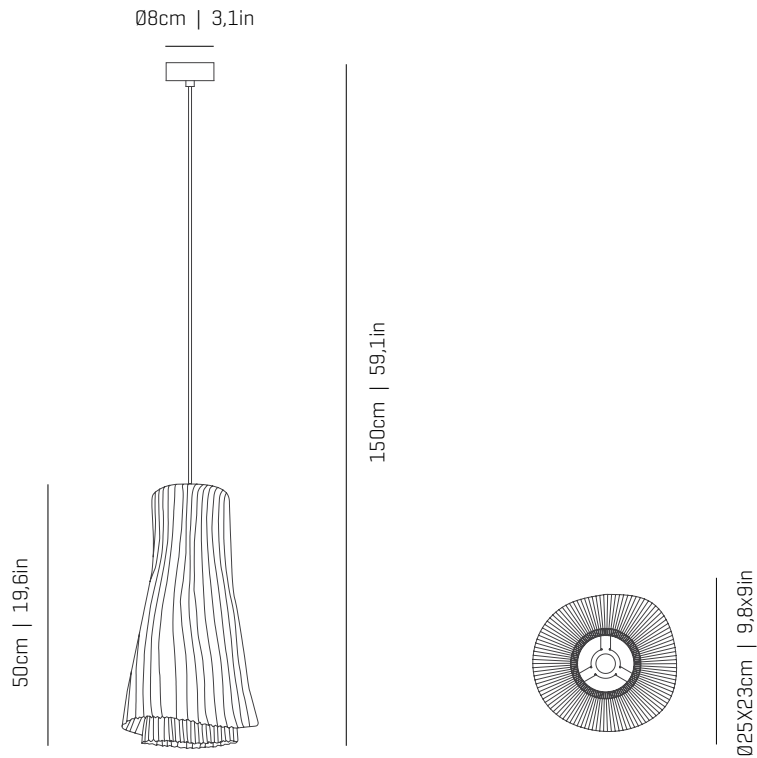

a

emotional light

tempo collection

ref. TEAN04

TEAN04

TEVI04

MATERIALS & COMPONENTS | MATERIALES & COMPONENTES

LAMP SHADE | TULIPA

Painted stainless steel | One color to choose
Acero inoxidable pintado | Un color a elegir

BL

BE

G

T

CUSTOM
COLOR

RECOMMENDED BULBS

BOMBILLAS RECOMENDADAS

230V - 50Hz

- E27 LED Vintage - Max. 1x12 W
- E27 LED Standard - Max. 1x12 W

120V - 60Hz

- E26 LED - Max. 1x12 W

CANOPY AND CABLE

FLORÓN Y CABLE

Steel gloss nickel-plated
Acero níquel-satinado

Transparent or black cable
Cable transparente o negro

Standard: 150cm | 59,1in
Length/largo customizable
120V: 200cm | 78,7in

OTHER DATA | OTROS DATOS

NET WEIGHT

PESO NETO
1,6kg | 3,5lb

PACKAGING

EMBALAJE
66x32x23cm | 26x 12,6x 9,1in
1,8kg | 4lb

ELECTRICAL FEATURES

CARACTERÍSTICAS ELÉCTRICAS

CERTIFICATIONS

CERTIFICACIONES