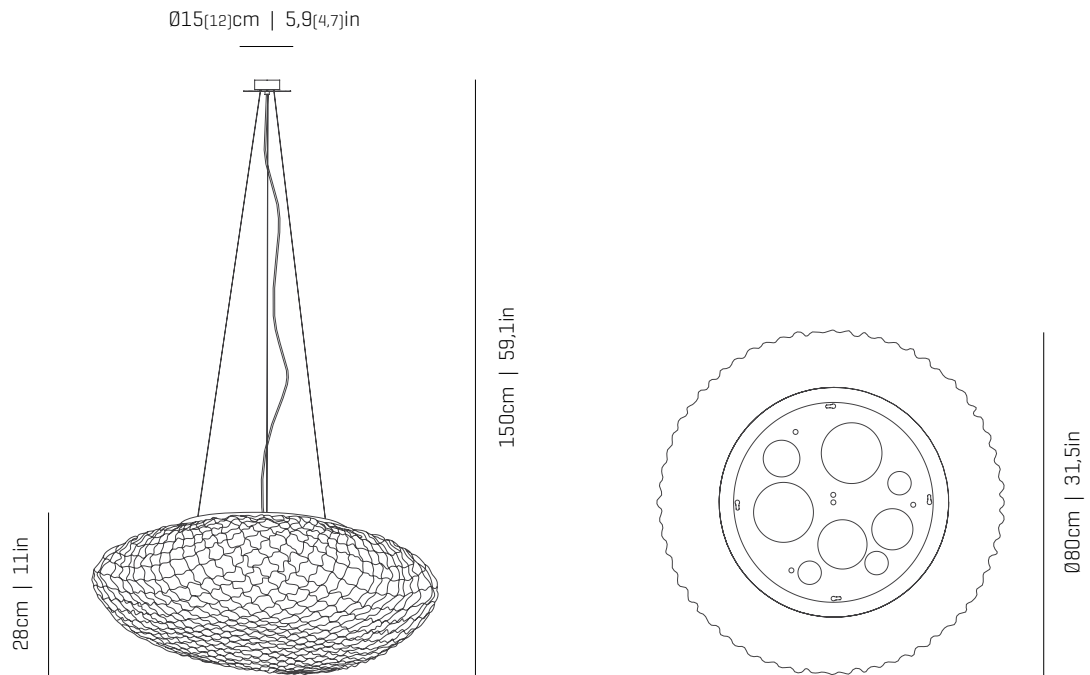

a

emotional light

tati collection

ref. TA04G

MATERIALS & COMPONENTS | MATERIALES & COMPONENTES

LAMP SHADE | TULIPA

Painted stainless steel | One color to choose
Acero inoxidable pintado | Un color a elegir

BL

Transparent or black cable
Cable transparente o negro

Standard: 150cm | 59,1in
Length/largo customizable
120V: 200cm | 78,7in

RECOMMENDED BULBS

BOMBILLAS RECOMENDADAS

230V - 50Hz

- E27 LED Vintage - Max. 4x12 W
- E27 LED Standard - Max. 4x12 W

120V - 60Hz

- E26 LED - Max. 4x12 W

OTHER DATA | OTROS DATOS

NET WEIGHT

PESO NETO

4,3kg | 9,5lb

PACKAGING

EMBALAJE

84x84x38cm | 33,1x 33,1x 15in
10,2kg | 22,5lb

ELECTRICAL FEATURES

CARACTERÍSTICAS ELÉCTRICAS

CERTIFICATIONS

CERTIFICACIONES