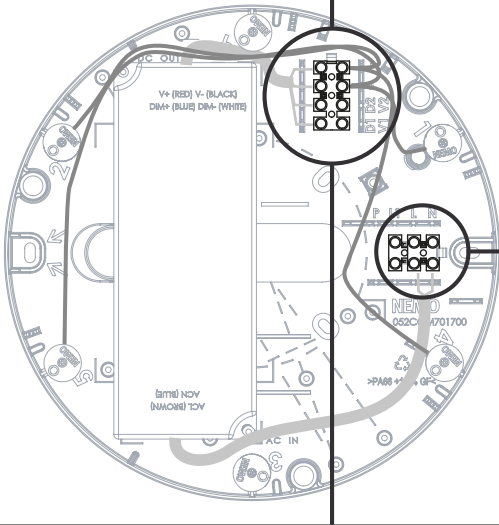

1 Cablaggio pre dimmerazione TRIAC O 1-10V
TRIAC or 1-10V dimming wire connections

NEMO

CODE
072ROSTRAC
25/08/2022

PER LA DIMMERAZIONE TRIAC
SEGUIRE LO SCHEMA A
FOR THE TRIAC DIMMING FOLLOW
THE A SCHEME

PER LA DIMMERAZIONE 1-10V
SEGUIRE LO SCHEMA B
FOR THE 1-10V DIMMING FOLLOW
THE B SCHEME

1 (A) Cablaggio rete 110V o 230V
110V or 230V connection

1 (B) Connessioni per la dimmerazione (1-10V)
Dimming connections (1-10V)

Bassa tensione
Low voltage