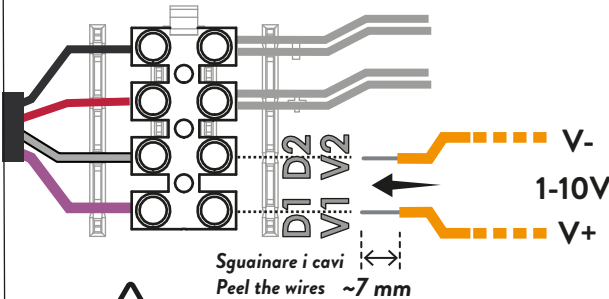

1 Cablaggio pre dimmerazione TRIAC O 1-10V
TRIAC or 1-10V dimming wire connections

NEMO

CODE
072ROSTRAC
25/08/2022

PER LA DIMMERAZIONE TRIAC
SEGUIRE LO SCHEMA A
FOR THE TRIAC DIMMING FOLLOW
THE A SCHEME

PER LA DIMMERAZIONE 1-10V
SEGUIRE LO SCHEMA B
FOR THE 1-10V DIMMING FOLLOW
THE B SCHEME

1 (A) Cablaggio rete 110V o 230V
110V or 230V connection

1 (B) Connessioni per la dimmerazione (1-10V)
Dimming connections (1-10V)

Bassa tensione
Low voltage