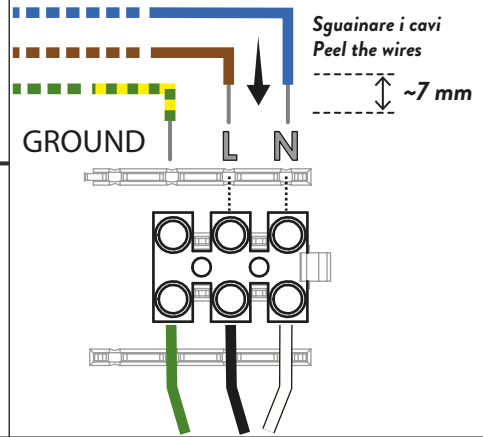

1 Cablaggio pre dimmerazione TRIAC O 1-10V
TRIAC or 1-10V dimming wire connections

NEMO

CODE
072ROSTRAC
25/08/2022

PER LA DIMMERAZIONE TRIAC
SEGUIRE LO SCHEMA A
FOR THE TRIAC DIMMING FOLLOW
THE A SCHEME

PER LA DIMMERAZIONE 1-10V
SEGUIRE LO SCHEMA B
FOR THE 1-10V DIMMING FOLLOW
THE B SCHEME

1 (A) Cablaggio rete 110V o 230V
110V or 230V connection

1 (B) Connessioni per la dimmerazione (1-10V)
Dimming connections (1-10V)

Bassa tensione
Low voltage