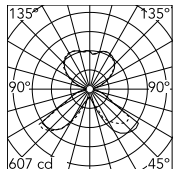

Physical

Colour	Black
Cord length (mm)	1700
Net weight (kg)	5.6
Package height (mm)	780
Package width (mm)	510
Package length (mm)	510
Package volume (m3)	0.2
IP internal	20

Download

[Mounting instructions](#) PDF

[Spare Parts](#) PDF

Photometric Files

[LDT / IES](#) LDT

Technical Drawings

[2D](#) ZIP

[3D](#) ZIP

Schematic light drawing

Luminous flux Luminaire
4210 lm