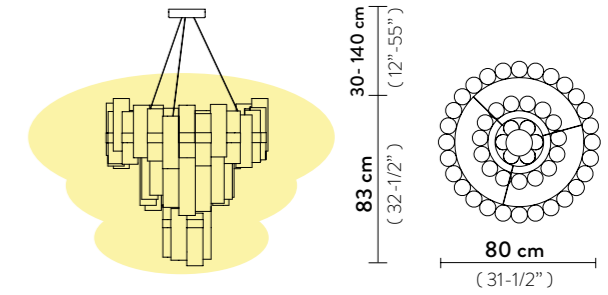

Weight: net 43,21 lbs - gross 127,87 lbs

Packaging: 44,88 x 44,88 x h. 25,2 in

LA LOLLO SUSPENSION XL

Light Source: 130W - 110~240 Vac/24 Vdc - 15.000 Lumen - 2.700 Kelvin - CRI >90, Integrated LED

Dimmable: Triac Trailing Edge

Materials: Lentiflex® / Lentiflex® with cold foil / Opalflex®

Weight: net 15,43 lbs - gross 29,76 lbs

Packaging: 39,37 x 31,89 x h. 19,29 in

FINISH	SIZE	PRODUCT CODE	EAN CODE	CANOPY DETAILS
 GOLD	5	LALS5XLGLD06T00NMTUS	8024727101620	Ø 12,2 - Ø 13,78 x h. 1,97 in 
	4	LALS4XLGLD06T00NMTUS	8024727101767	
	ACCESSORIES		DALI ACC00DAL0UNI000B0	
 GRADIENT	5	LALS5XLGRD06T00NMTUS	8024727101644	Ø 12,2 - Ø 13,78 x h. 1,97 in 
	4	LALS4XLGRD06T00NMTUS	8024727101880	
	ACCESSORIES		DALI ACC00DAL0UNI000B0	
 PEWTER	5	LALS5XLPWT06T00NMTUS	8024727101668	Ø 12,2 - Ø 13,78 x h. 1,97 in 
	4	LALS4XLPWT06T00NMTUS	8024727101781	
	ACCESSORIES		DALI ACC00DAL0UNI000B0	
 WHITE	5	LALS5XLWHT06T00NMTUS	8024727101606	Ø 12,2 - Ø 13,78 x h. 1,97 in 
	4	LALS4XLWHT06T00NMTUS	8024727101873	
	ACCESSORIES		DALI ACC00DAL0UNI000B0	