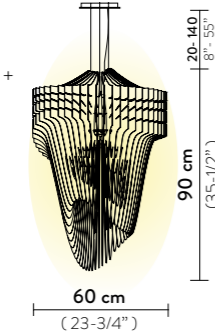

ARIA SUSPENSION XL

Light Source: 6 X 12W E27 LED Filament Bulbs + 1 X 11W Spot LED PAR 30
Dimmable: with dimmable bulbs
Materials: Cristalflex®, Lentiflex®
Weight: net 23,5 Kg - gross 32,8 Kg
Packaging: 153 x 66 x h. 16 cm
 55 x 55 x h. 45 cm

ARIA SUSPENSION LARGE

Light Source: 4 X 12W E27 LED Filament Bulbs + 1 X 11W Spot LED PAR 30
Dimmable: with dimmable bulbs
Materials: Cristalflex®, Lentiflex®
Weight: net 19,2 Kg - gross 29,5 Kg
Packaging: 153 x 66 x h. 16 cm
 46 x 46 x h. 43 cm

ARIA SUSPENSION MEDIUM

Light Source: 3 X 12W E27 LED Filament Bulbs + 1 X 7W Spot LED PAR 20
Dimmable: with dimmable bulbs
Materials: Cristalflex®, Lentiflex®
Weight: net 13,5 Kg - gross 17,7 Kg
Packaging: 120 x 57 x h. 16 cm
 35 x 35 x h. 33 cm

FINISH	SIZE	PRODUCT CODE	EAN CODE	CANOPY DETAILS
 GOLD	XL	ARISXL0GLD01T00E27EU	8024727097985	XL - L Ø 16 - Ø 20 x h. 3,5 cm M - S Ø 12 - Ø 16 x h. 3 cm 
	L	ARISL00GLD01T00E27EU	8024727090412	
	M	ARISM00GLD01T00E27EU	8024727090399	
	S	ARISS00GLD01T00E27EU	8024727090375	
	ACCESSORIES 6M CABLE KIT (also after lamp order)			
 TRANSPARENT	XL	ARISXL0TRS01T00E27EU	8024727090993	XL - L Ø 16 - Ø 20 x h. 3,5 cm M - S Ø 12 - Ø 16 x h. 3 cm 
	L	ARISL00TRS01T00E27EU	8024727090429	
	M	ARISM00TRS01T00E27EU	8024727090405	
	S	ARISS00TRS01T00E27EU	8024727090382	
	ACCESSORIES 6M CABLE KIT (also after lamp order)			
 BLACK FADE	XL	ARISXL0BKF01T00E27EU	8024727040974	XL - L Ø 16 - Ø 20 x h. 3,5 cm M - S Ø 12 - Ø 16 x h. 3 cm 
	ACCESSORIES 6M CABLE KIT (also after lamp order)			