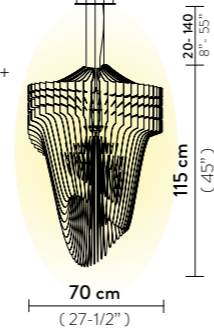

ARIA SUSPENSION XL

Light Source: 6 X 12W E27 LED Filament Bulbs + 1 X 11W Spot LED PAR 30
Dimmable: with dimmable bulbs
Materials: Cristalflex®, Lentiflex®
Weight: net 23,5 Kg - gross 32,8 Kg
Packaging: 153 x 66 x h. 16 cm
 55 x 55 x h. 45 cm

ARIA SUSPENSION LARGE

Light Source: 4 X 12W E27 LED Filament Bulbs + 1 X 11W Spot LED PAR 30
Dimmable: with dimmable bulbs
Materials: Cristalflex®, Lentiflex®
Weight: net 19,2 Kg - gross 29,5 Kg
Packaging: 153 x 66 x h. 16 cm
 46 x 46 x h. 43 cm

ARIA SUSPENSION MEDIUM

Light Source: 3 X 12W E27 LED Filament Bulbs + 1 X 7W Spot LED PAR 20
Dimmable: with dimmable bulbs
Materials: Cristalflex®, Lentiflex®
Weight: net 13,5 Kg - gross 17,7 Kg
Packaging: 120 x 57 x h. 16 cm
 35 x 35 x h. 33 cm

FINISH	SIZE	PRODUCT CODE	EAN CODE	CANOPY DETAILS
 GOLD	XL	ARISXL0GLD01T00E27EU	8024727097985	XL - L Ø 16 - Ø 20 x h. 3,5 cm M - S Ø 12 - Ø 16 x h. 3 cm 
	L	ARISL00GLD01T00E27EU	8024727090412	
	M	ARISM00GLD01T00E27EU	8024727090399	
	S	ARISS00GLD01T00E27EU	8024727090375	
	ACCESSORIES 6M CABLE KIT (also after lamp order)			
 TRANSPARENT	XL	ARISXL0TRS01T00E27EU	8024727090993	XL - L Ø 16 - Ø 20 x h. 3,5 cm M - S Ø 12 - Ø 16 x h. 3 cm 
	L	ARISL00TRS01T00E27EU	8024727090429	
	M	ARISM00TRS01T00E27EU	8024727090405	
	S	ARISS00TRS01T00E27EU	8024727090382	
	ACCESSORIES 6M CABLE KIT (also after lamp order)			
 BLACK FADE	XL	ARISXL0BKF01T00E27EU	8024727040974	XL - L Ø 16 - Ø 20 x h. 3,5 cm M - S Ø 12 - Ø 16 x h. 3 cm 
	ACCESSORIES 6M CABLE KIT (also after lamp order)			