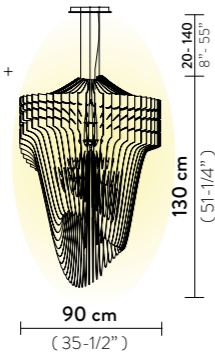

ARIA SUSPENSION XL

Light Source: 6 X 12W E27 LED Filament Bulbs + 1 X 11W Spot LED PAR 30
Dimmable: with dimmable bulbs
Materials: Cristalflex®, Lentiflex®
Weight: net 23,5 Kg - gross 32,8 Kg
Packaging: 153 x 66 x h. 16 cm
 55 x 55 x h. 45 cm

ARIA SUSPENSION LARGE

Light Source: 4 X 12W E27 LED Filament Bulbs + 1 X 11W Spot LED PAR 30
Dimmable: with dimmable bulbs
Materials: Cristalflex®, Lentiflex®
Weight: net 19,2 Kg - gross 29,5 Kg
Packaging: 153 x 66 x h. 16 cm
 46 x 46 x h. 43 cm

ARIA SUSPENSION MEDIUM

Light Source: 3 X 12W E27 LED Filament Bulbs + 1 X 7W Spot LED PAR 20
Dimmable: with dimmable bulbs
Materials: Cristalflex®, Lentiflex®
Weight: net 13,5 Kg - gross 17,7 Kg
Packaging: 120 x 57 x h. 16 cm
 35 x 35 x h. 33 cm

FINISH	SIZE	PRODUCT CODE	EAN CODE	CANOPY DETAILS
 GOLD	XL	ARISXL0GLD01T00E27EU	8024727097985	XL - L Ø 16 - Ø 20 x h. 3,5 cm M - S Ø 12 - Ø 16 x h. 3 cm 
	L	ARISL00GLD01T00E27EU	8024727090412	
	M	ARISM00GLD01T00E27EU	8024727090399	
	S	ARISS00GLD01T00E27EU	8024727090375	
	ACCESSORIES 6M CABLE KIT (also after lamp order)			
 TRANSPARENT	XL	ARISXL0TRS01T00E27EU	8024727090993	XL - L Ø 16 - Ø 20 x h. 3,5 cm M - S Ø 12 - Ø 16 x h. 3 cm 
	L	ARISL00TRS01T00E27EU	8024727090429	
	M	ARISM00TRS01T00E27EU	8024727090405	
	S	ARISS00TRS01T00E27EU	8024727090382	
	ACCESSORIES 6M CABLE KIT (also after lamp order)			
 BLACK FADE	XL	ARISXL0BKF01T00E27EU	8024727040974	XL - L Ø 16 - Ø 20 x h. 3,5 cm M - S Ø 12 - Ø 16 x h. 3 cm 
	ACCESSORIES 6M CABLE KIT (also after lamp order)			