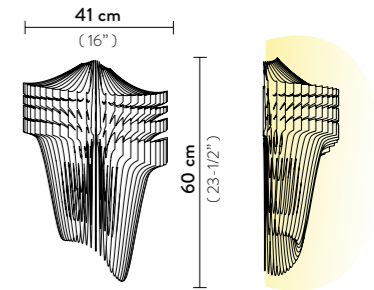

ARIA SUSPENSION LARGE

Light Source: 4 X 12W E27 LED Filament Bulbs + 1 X 11W Spot LED PAR 30
Dimmable: with dimmable bulbs
Materials: Cristalflex®, Lentiflex®
Weight: net 19,2 Kg - gross 29,5 Kg
Packaging: 153 x 66 x h. 16 cm
 46 x 46 x h. 43 cm

ARIA SUSPENSION MEDIUM

Light Source: 3 X 12W E27 LED Filament Bulbs + 1 X 7W Spot LED PAR 20
Dimmable: with dimmable bulbs
Materials: Cristalflex®, Lentiflex®
Weight: net 13,5 Kg - gross 17,7 Kg
Packaging: 120 x 57 x h. 16 cm
 35 x 35 x h. 33 cm

ARIA SUSPENSION SMALL

Light Source: 2 X 12W E27 LED Filament Bulbs + 1 X 7W Spot LED PAR 20
Dimmable: with dimmable bulbs
Materials: Cristalflex®, Lentiflex®
Weight: net 5,3 Kg - gross 13,5 Kg
Packaging: 110 x 43 x h. 11 cm
 35 x 35 x h. 33 cm

FINISH	SIZE	PRODUCT CODE	EAN CODE	CANOPY DETAILS
 GOLD	XL	ARISXL0GLD01T00E27EU	8024727097985	XL - L Ø 16 - Ø 20 x h. 3,5 cm M - S Ø 12 - Ø 16 x h. 3 cm 
	L	ARISL00GLD01T00E27EU	8024727090412	
	M	ARISM00GLD01T00E27EU	8024727090399	
	S	ARISS00GLD01T00E27EU	8024727090375	
	ACCESSORIES 6M CABLE KIT (also after lamp order)			
 TRANSPARENT	XL	ARISXL0TRS01T00E27EU	8024727090993	XL - L Ø 16 - Ø 20 x h. 3,5 cm M - S Ø 12 - Ø 16 x h. 3 cm 
	L	ARISL00TRS01T00E27EU	8024727090429	
	M	ARISM00TRS01T00E27EU	8024727090405	
	S	ARISS00TRS01T00E27EU	8024727090382	
	ACCESSORIES 6M CABLE KIT (also after lamp order)			
 BLACK FADE	XL	ARISXL0BKF01T00E27EU	8024727040974	XL - L Ø 16 - Ø 20 x h. 3,5 cm M - S Ø 12 - Ø 16 x h. 3 cm 
	ACCESSORIES 6M CABLE KIT (also after lamp order)			