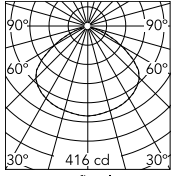

Physical

Colour	Glossy White
Cord length (mm)	2700
Net weight (kg)	29
Package height (mm)	680
Package width (mm)	1120
Package length (mm)	1120
Package volume (m3)	0.85
IP internal	20

Download

Mounting instructions	↓ PDF
Spare Parts	↓ PDF

Physical

Colour	Glossy White
Cord length (mm)	2700
Net weight (kg)	13
Package volume (m3)	0.23
IP internal	20

Download

[Mounting instructions](#) PDF

[Spare Parts](#) PDF

Photometric Files

[LDT / IES](#) LDT

Technical Drawings

[2D](#) ZIP

[3D](#) ZIP

[Bim](#) ZIP

IP
20

Schematic light drawing

Beam Angle: 118°

h(m)	E(lx)	D(m)
1	416	3.36
2	104	6.72
3	46	10.08
4	26	13.44
5	17	16.79