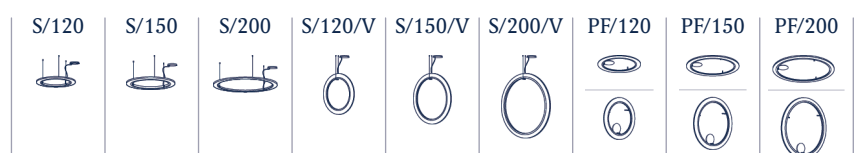

Familia / Family: Roda