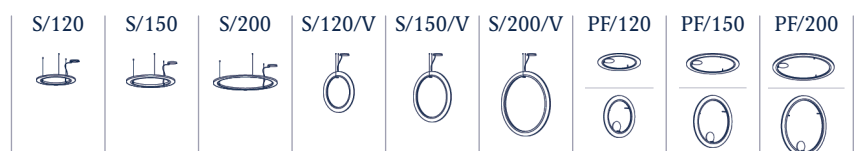

Familia / Family: Roda