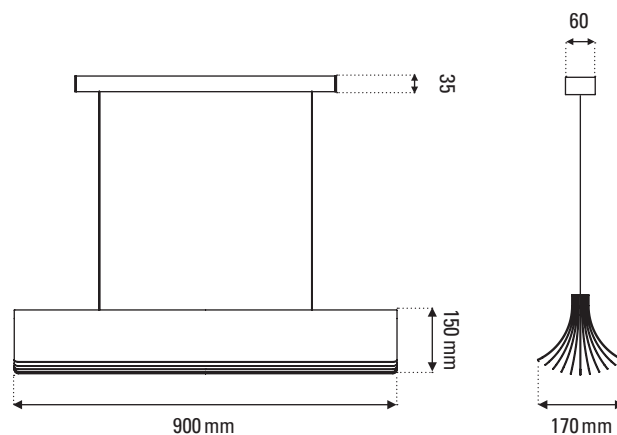

RESPIRO 900

de Philippe Nigro

FICHE TECHNIQUE

TECHNICAL SHEET

SUSPENSION

PENDANT LAMP

Matériau Aluminium anodisé
Material Anodized aluminum

Poids net 6 kg
Net weight

Embase 586 x 60 x 35 mm
Base

Emballage 1010 x 260 x 250 mm
Packaging

IP 20
IP

Tension 230V
Voltage

Classe 1
Class

Watt 34W
Watt

Source INTEGRATED LED 2700K
Source

Lumens 3400 lm (valeur nominale)
Lumens output 3400 lm (nominal value)

Driver Driver fourni (166 x 52 x 24 mm)
Driver Dimmable TRIAC 1050 mA / 19-38V / 40W
Driver supplied (166 x 52 x 24 mm)
TRIAC dimmable 1050 mA / 19-38V / 40W

Câble Longueur : 3 m
Wire Length : 3 m

Interrupteur NA
Switch

TECHNICAL SHEET

SUSPENSION

PENDANT LAMP

Matériau Aluminium anodisé
Material Anodized aluminum

Poids net 8 kg
Net weight

Embase 586 x 60 x 35 mm
Base

Emballage 1320 x 270 x 270 mm
Packaging

IP 20
IP