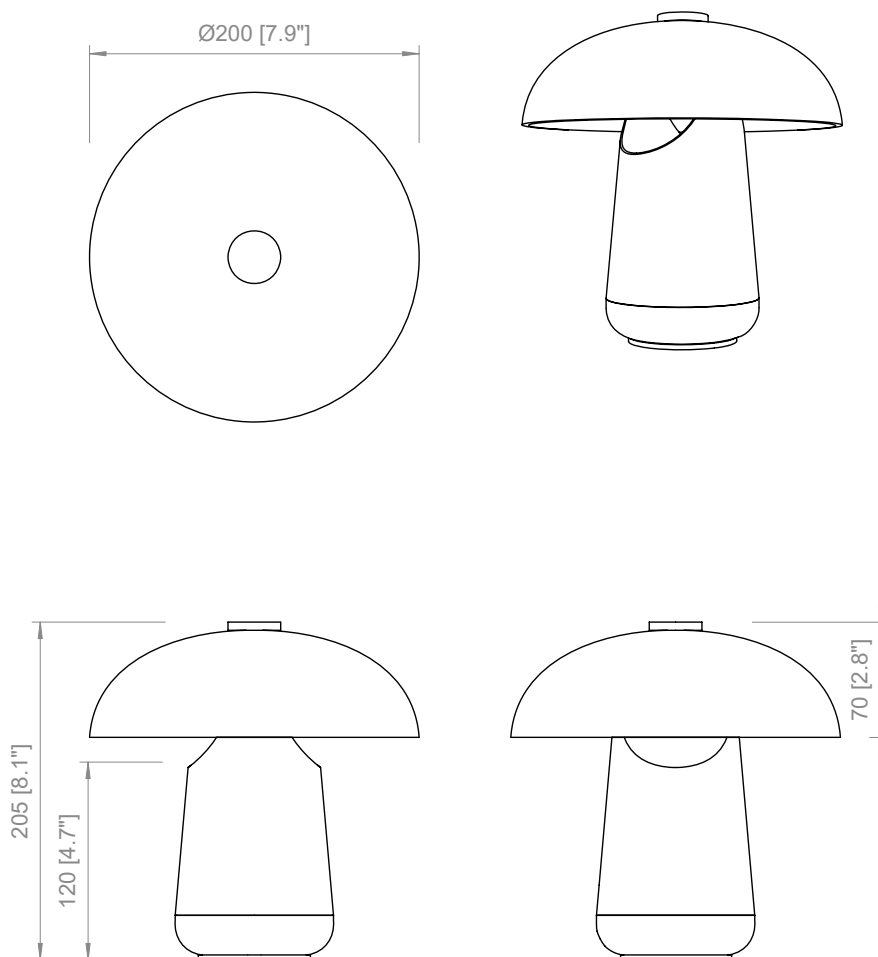

1 x 3.5W  
LED module  
Light emission: 550 Lm  
2.800 K; CRI: >90

Dimmable, two intensity levels

**IMBALLI / PACKAGING**

**Box 1**

L: 270 mm / 10.6"

P: 270 mm / 10.6"

H: 290 mm / 11.4"

Peso: 2 kg / 4.4 lbs