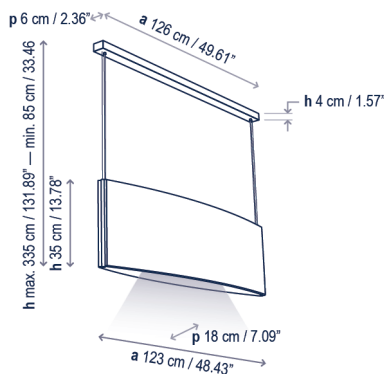

Noren S/123

Diseño / Design:
Estudi Manel Molina / 2023

Tipología: Suspensión
Typology: Pendant lamp

Ambiente: Interior
Environment: Indoor