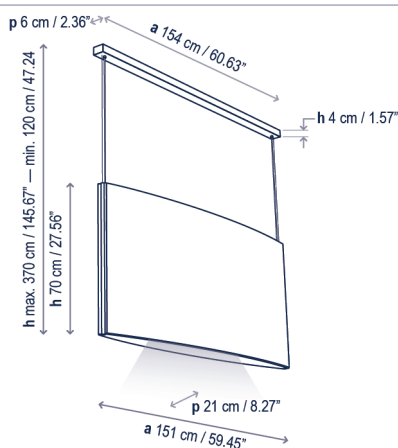

Noren S/151.2

Diseño / Design:
Estudi Manel Molina / 2023

Tipología: Suspensión
Typology: Pendant lamp

Ambiente: Interior
Environment: Indoor