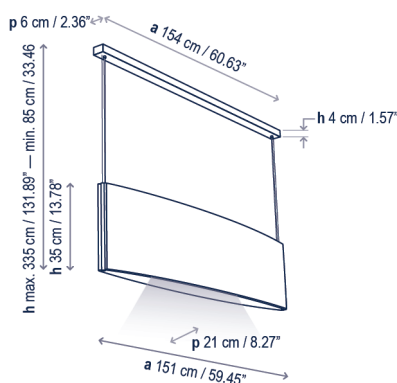

Noren S/151

Diseño / Design:
Estudi Manel Molina / 2023

Tipología: Suspensión
Typology: Pendant lamp

Ambiente: Interior
Environment: Indoor