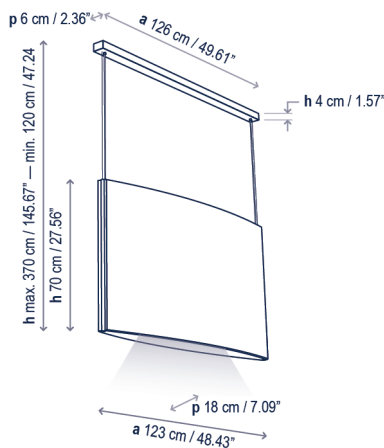

Noren S/123.2

Diseño / Design:
Estudi Manel Molina / 2023

Tipología: Suspensión
Typology: Pendant lamp

Ambiente: Interior
Environment: Indoor