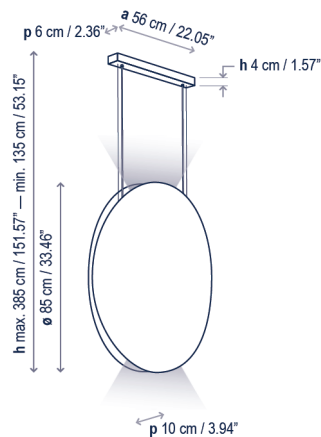

Noren S/85

Diseño / Design:
Estudi Manel Molina / 2023

Tipología: Suspensión
Typology: Pendant lamp

Ambiente: Interior
Environment: Indoor

Descripción técnica / Technical description:

Peso Neto: Consultar
Net Weight: Consult

Personalizable: consultar
Customizable: consult

Certificaciones
Certifications

Descripción lámpara iluminación inferior / Lower lighting lamp description:

120-277V 50/60Hz IP-20 14,4 W LED / CRI: 95 / 3000K 2160 lm fuente de luz / light source

Descripción lámpara iluminación superior e inferior / Upper and lower lighting lamp description:

120-277V 50/60Hz IP-20 7 W LED / CRI: 95 / 3000K / 1040 lm fuente luz superior / upper light source
 14,4 W LED / CRI: 95 / 3000K / 2160 lm fuente luz inferior / lower light source