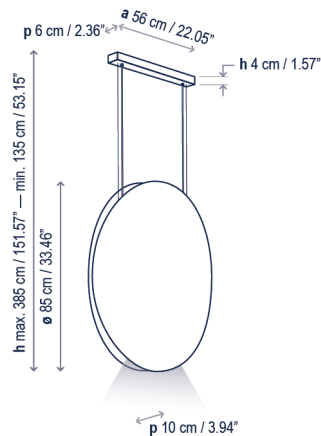

Noren S/85

Diseño / Design:
Estudi Manel Molina / 2023

Tipología: Suspensión
Typology: Pendant lamp

Ambiente: Interior
Environment: Indoor

Descripción técnica / Technical description:

Peso Neto: Consultar
Net Weight: Consult