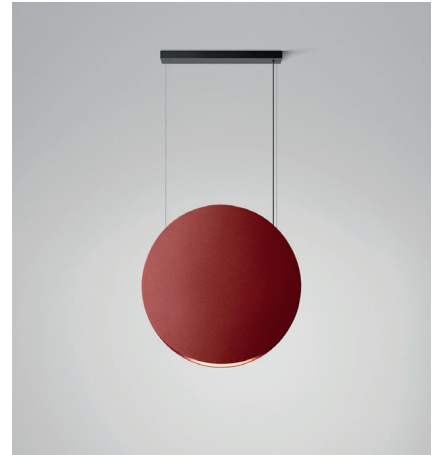

# Noren S/100

Diseño / Design:  
Estudi Manel Molina / 2023

Tipología: Suspensión  
Typology: Pendant lamp

Ambiente: Interior  
Environment: Indoor

## Descripción técnica / Technical description:

Peso Neto: Consultar  
Net Weight: Consult

1 Caja/Box | Consultar / Consult  
Peso bruto: Consultar/Gross Weight: Consult

Materiales: Aluminio, Espuma  
Fonoabsorbente Basotect, Tejido  
Termoplástico Ignífugo (Crevin®), MDF.  
Materials: Aluminum, Basotect Sound  
Absorbing Foam, Thermoplastic Fire Resistant  
Fabric (Crevin®), MDF.

## Descripción lámpara iluminación inferior / Lower lighting lamp description:

120-277V 50/60Hz IP-20 14,4 W LED / CRI: 95 / 3000K 2160 lm fuente de luz / light source  $\Delta$  60°

Ref	Acabados / Finishing	Ean13
11660230196	Regulable Dali - Florón Negro - Teja Dimmable Dali - Black Canopy - Terracota	8435493739434
11660230197	Regulable Dali - Florón Negro - Gris Oscuro Dimmable Dali - Black Canopy - Dark Grey	8435493739441
11660230198	Regulable Dali - Florón Negro - Gris Claro Dimmable Dali - Black Canopy - Light Grey	8435493739458

Ref	Acabados / Finishing	Ean13
11661230196	Regulable Dali - Florón Negro - Teja Dimmable Dali - Black Canopy - Terracota	8435493739465
11661230197	Regulable Dali - Florón Negro - Gris Oscuro Dimmable Dali - Black Canopy - Dark Grey	8435493739472
11661230198	Regulable Dali - Florón Negro - Gris Claro Dimmable Dali - Black Canopy - Light Grey	8435493739489