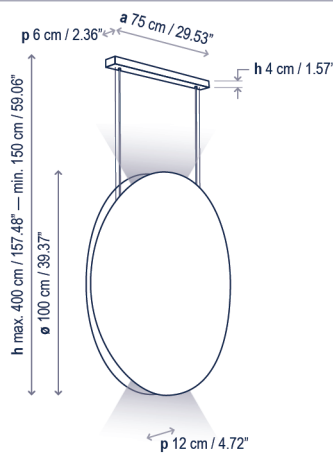

## Descripción lámpara iluminación inferior / Lower lighting lamp description:

120-277V 50/60Hz IP-20 14,4 W LED / CRI: 95 / 3000K 2160 lm fuente de luz / light source  $\Delta$  60°

Ref	Acabados / Finishing	Ean13
11660230196	Regulable Dali - Florón Negro - Teja Dimmable Dali - Black Canopy - Terracota	8435493739434
11660230197	Regulable Dali - Florón Negro - Gris Oscuro Dimmable Dali - Black Canopy - Dark Grey	8435493739441
11660230198	Regulable Dali - Florón Negro - Gris Claro Dimmable Dali - Black Canopy - Light Grey	8435493739458

## Descripción lámpara iluminación superior e inferior / Upper and lower lighting lamp description:

120-277V 50/60Hz IP-20 7 W LED / CRI: 95 / 3000K / 1040 lm fuente luz superior / upper light source  $\nabla$  90°  
 14,4 W LED / CRI: 95 / 3000K / 2160 lm fuente luz inferior / lower light source  $\Delta$  60°