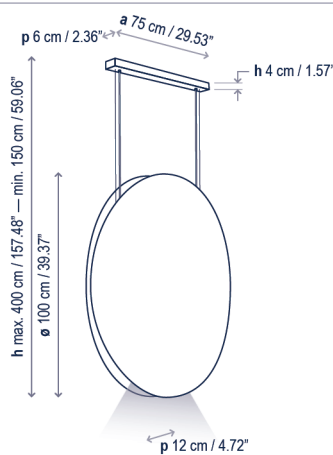

# Noren S/100

Diseño / Design:  
Estudi Manel Molina / 2023

Tipología: Suspensión  
Typology: Pendant lamp

Ambiente: Interior  
Environment: Indoor

## Descripción lámpara iluminación inferior / Lower lighting lamp description:

120-277V 50/60Hz IP-20 14,4 W LED / CRI: 95 / 3000K 2160 lm fuente de luz / light source  $\Delta$  60°

Ref	Acabados / Finishing	Ean13
11660230196	Regulable Dali - Florón Negro - Teja Dimmable Dali - Black Canopy - Terracota	8435493739434
11660230197	Regulable Dali - Florón Negro - Gris Oscuro Dimmable Dali - Black Canopy - Dark Grey	8435493739441
11660230198	Regulable Dali - Florón Negro - Gris Claro Dimmable Dali - Black Canopy - Light Grey	8435493739458

## Descripción lámpara iluminación superior e inferior / Upper and lower lighting lamp description:

120-277V 50/60Hz IP-20 7 W LED / CRI: 95 / 3000K / 1040 lm fuente luz superior / upper light source  $\nabla$  90°  
 14,4 W LED / CRI: 95 / 3000K / 2160 lm fuente luz inferior / lower light source  $\Delta$  60°