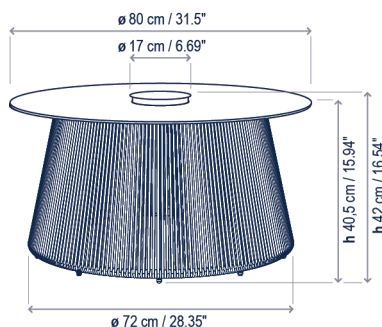

Nit/80/R Outdoor

Diseño / Design:
Gonzalo Milà / 2023

Tipología: Mesa auxiliar
Typology: Side table

Ambiente: Exterior
Environment: Outdoor

Descripción técnica / Technical description:

Peso Neto: Consultar
Net Weight: Consult

1 Caja/Box | Consultar / Consult
Peso bruto: Consultar/Gross Weight: Consult

Materiales: Aluminio, HPL, Fibra sintética /
Cordón Náutico.
Materials: Aluminum, HPL, Synthetic Fiber /
Nautical Cord.

Interruptor On-Off.
3 posiciones de regulación: 33% 66% 100%.
Tiempo de carga: +/- 12 horas.
Duración batería al 100%: +/- 8 horas.
Duración batería al 66%: +/- 12 horas.
Duración batería al 33%: +/- 24 horas.
Cargador batería incluido (100-240V 50/60Hz).