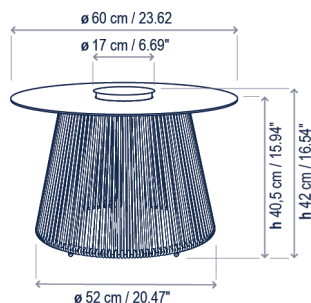

# Nit/60/R Outdoor

Diseño / Design:  
Gonzalo Milà / 2023

Tipología: Mesa auxiliar  
Typology: Side table

Ambiente: Exterior  
Environment: Outdoor

## Descripción técnica / Technical description:

Peso Neto: Consultar  
Net Weight: Consult

1 Caja/Box | Consultar / Consult  
Peso bruto: Consultar/Gross Weight: Consult

Materiales: Aluminio, HPL, Fibra sintética /  
Cordón Náutico.  
Materials: Aluminum, HPL, Synthetic Fiber /  
Nautical Cord.