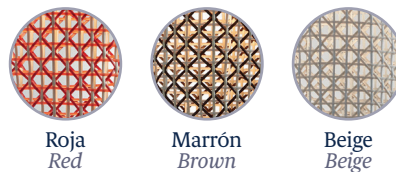

Descripción lámpara / Lamps description:

230V 50Hz IP-54 24V / 44W LED / CRI: 90 / 2400K 4400 lm fuente de luz / light source

Ref	Acabados / Finishing	Ean13
30929214193	Regulable Triac Pantalla Roja (con Naranja y Beige) Dimmable Triac Red Shade (with Orange and Beige)	8435493733418
30929214194	Regulable Triac Pantalla Marrón (con Beige y Gris Claro) Dimmable Triac Brown Shade (with Beige and Light Grey)	8435493737348
30929214195	Regulable Triac Pantalla Beige (con Azul Claro y Gris Claro) Dimmable Triac Beige Shade (with Light Blue and Light Grey)	8436544897752

Nota de uso: Para ambientes con alto grado de salinidad, será necesario realizar un correcto mantenimiento de la luminaria. Recomendamos limpiar con un cepillo suave y retirar la sal, el polvo, o la suciedad depositada por la humedad o el viento.

Note of use: For environments with a high salinity, proper maintenance of the luminaire will be necessary. We recommend cleaning it with a soft brush and remove salt, dust, or dirt deposited by moisture or wind.