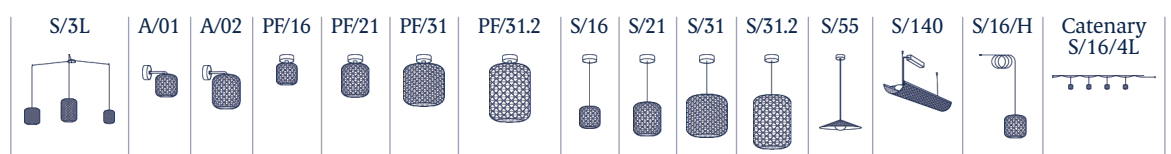

bover

barcelona lights

Avda. Catalunya 173
Poligon Ind. Sud
08440 Cardedeu
Barcelona, Spain

T. +34 938 713 152
F. +34 938 462 089
info@bover.es
www.bover.es

Familia / Family: Nans