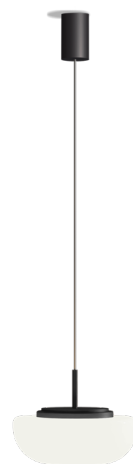

Kiki

Contardi Studio

TA

AP

SO

Kiki è una luce modulare che aggiungerà un tocco pop e di stile a qualsiasi spazio. La lampada è disponibile nelle versioni da parete, da tavolo e sospensione, con struttura in metallo nelle finiture nickel dorato satinato, bronzo-nickel spazzolato, antracite o bianco (versione a parete), e diffusore in vetro opale bianco.

Kiki is a modular light that will add a touch of style to any indoor space. The lamp is available in wall, table and suspension versions, with a metal structure in satin golden nickel, brushed bronze-nickel, anthracite or white finishes (wall version), and an opal white glass diffuser.

STRUTTURA / *FRAME*

Nickel dorato satinato
Satin golden nickel

Bronzo-nickel spazzolato
Brushed bronze-nickel

Antracite
Anthracite

Laccato bianco opaco
(versione a parete)
*Matt white lacquered
(wall version)*