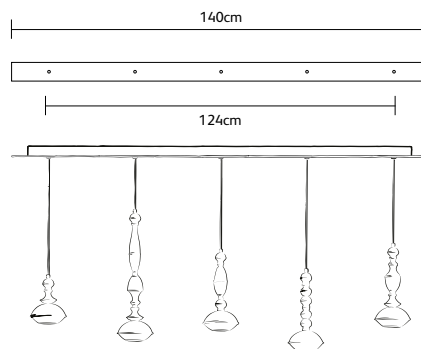

materials

***CH**
chrome

***RC**
red copper

***YC**
yellow copper

Order code	BB.T1.*/*
Dimensions	
Øxh	15x22cm
Standard cable length	300cm
Ceiling cover Ø	11,5cm
Light source	Not included
Lampholder	GU10
	suitable for retrofit
	LED 240V
Weight	
Net. weight	< 1kg

(a) BB.CECO.1L.R

ceiling cover for 1 lamp Ø 11,5cm

(b) BB.CECO.2L.R (b)

ceiling plate black or white for 2 lamps Ø 14,5cm

(c) BB.CECO.3L.R

ceiling plate black or white for 3 lamps Ø 30cm

(d) BB.CECO.5L.R

ceiling plate black or white for 5 lamps Ø 40cm

(e) BB.CECO.7L.R

ceiling plate black or white for 7 lamps Ø 50cm

(f) BB.CECO.1-9L.R

ceiling cover for 1-9 lamps Ø 14,5cm

(g) BB.S-HOOK

s-hook for 1 lamp

(h) BB.CECO.5L.L

ceiling plate black or white for 5 lamps 140x12cm

(a) BB.CECO.1L.R

(b) BB.CECO.2L.R

(c) BB.CECO.3L.R

(d) BB.CECO.5L.R

(e) BB.CECO.7L.R

(f) BB.CECO.1-9L.R

(g) BB.S-HOOK

(g+f)