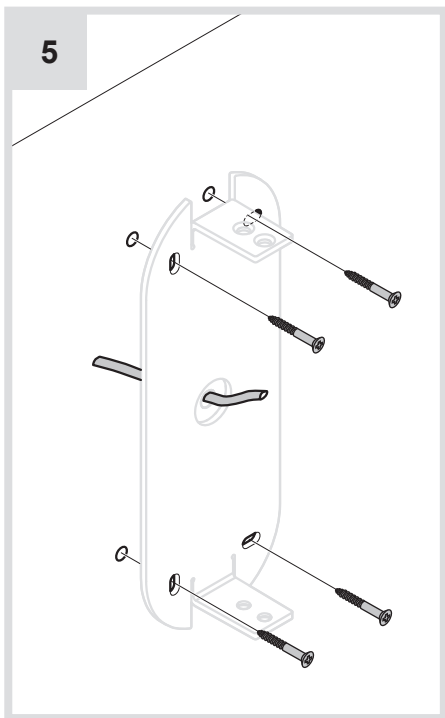

Artemide®

Calumet

i

i

IK06

Ø 80 mm

IK09

Ø 130 mm

i

1

2

Ø 130 mm

Ø 80 mm

13

14

15