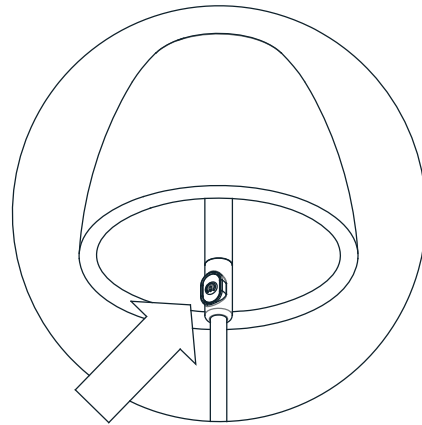

Conecte el extremo más pequeño del cable USB a la lámpara y el otro extremo en el cargador.

La luz de color de carga (A) dentro del difusor indica :

- ROJO durante la carga
- VERDE cuando la carga se ha completado.
- ROJO parpadeante cuando la batería se está agotando.

INSTRUCTIONS:

Press the button to switch on the light:

1st touch - 33% light output
 2nd touch - 66% light output
 3rd touch - 100% light output
 4th touch - Switch off

USB

UK EUR US

TO CHARGE:

Connect the USB cord smallest end to the lamp, and the other end into the charger.