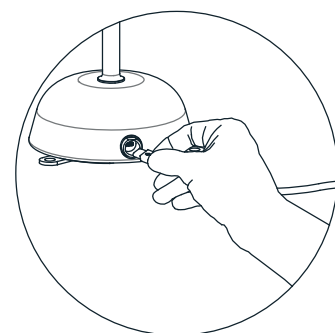

INSTRUCCIONES

Batería de iones de litio de alta capacidad.

Encendido / apagado y 3 intensidades luz

33%- 66%-100%.

Dura hasta:

Tiempo de carga de la batería: +/- 7 horas.

Tiempo de duración de la batería al 100%: +/- 12 horas.

Tiempo de duración de la batería al 66%: +/- 21 horas.

Tiempo de duración de la batería al 33%: +/- 30 horas.

Cargador de batería incluido (100-240V 50/60Hz).

Si la batería está completamente vacía, el tiempo de carga es de 5 horas aproximadamente.

Esta luminaria incorpora una batería de iones de litio de alto rendimiento.

Tras 300 ciclos de carga, mantiene una capacidad superior al 80%.

Para alargar la vida de la batería se recomienda cargarla regularmente.

Conector: Micro USB tipo C.

Cargador incluido, adaptadores para enchufes tipo A, C, G.

Potencia de entrada 5Vdc 1,5A.

INSTRUCCIONES:

Pulse el botón para encender la luz:

1er toque - 33% de salida de luz

2ª pulsación - 66% de potencia luminosa

3ª pulsación - 100% de potencia lumínica

4º toque - Apagado

USB

UK EUR US

PARA CARGAR:

Conecte el extremo más pequeño del cable USB a la lámpara y el otro extremo en el cargador.

La luz de color de carga (A) dentro del difusor indica :

- ROJO durante la carga
- VERDE cuando la carga se ha completado.
- ROJO parpadeante cuando la batería se está agotando.

No hay piezas reparables en el interior; la sustitución de la batería debe hacerse con la batería original suministrada por Bover en la fábrica o por persona autorizada. Elimine la batería de acuerdo con la normativa local.

NO INCINERAR.