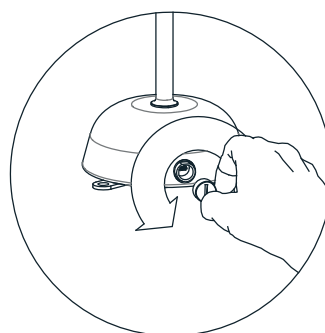

INSTRUCCIONES

Batería de iones de litio de alta capacidad.

Encendido / apagado y 3 intensidades luz

33%- 66%-100%.

Dura hasta:

Tiempo de carga de la batería: +/- 7 horas.

Tiempo de duración de la batería al 100%: +/- 12 horas.

Tiempo de duración de la batería al 66%: +/- 21 horas.

Tiempo de duración de la batería al 33%: +/- 30 horas.

Cargador de batería incluido (100-240V 50/60Hz).

Si la batería está completamente vacía, el tiempo de carga es de 5 horas aproximadamente.

Esta luminaria incorpora una batería de iones de litio de alto rendimiento.

Tras 300 ciclos de carga, mantiene una capacidad superior al 80%.

Para alargar la vida de la batería se recomienda cargarla regularmente.

Conector: Micro USB tipo C.

Cargador incluido, adaptadores para enchufes tipo A, C, G.

Potencia de entrada 5Vdc 1,5A.

INSTRUCCIONES:

Pulse el botón para encender la luz:

1er toque - 33% de salida de luz

2ª pulsación - 66% de potencia luminosa

3ª pulsación - 100% de potencia lumínica

4º toque - Apagado

USB

UK EUR US

PARA CARGAR:

Conecte el extremo más pequeño del cable USB a la lámpara y el otro extremo en el cargador.

La luz de color de carga (A) dentro del difusor indica :

- ROJO durante la carga
- VERDE cuando la carga se ha completado.
- ROJO parpadeante cuando la batería se está agotando.

No hay piezas reparables en el interior; la sustitución de la batería debe hacerse con la batería original suministrada por Bover en la fábrica o por persona autorizada. Elimine la batería de acuerdo con la normativa local.

NO INCINERAR.