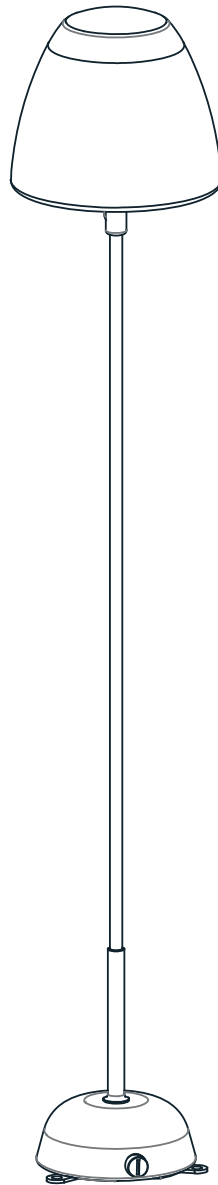

hover
barcelona lights

New Atticus P/114 R

INSTRUCCIONES

Batería de iones de litio de alta capacidad.

Encendido / apagado y 3 intensidades luz

33%- 66%-100%.

Dura hasta:

Tiempo de carga de la batería: +/- 7 horas.