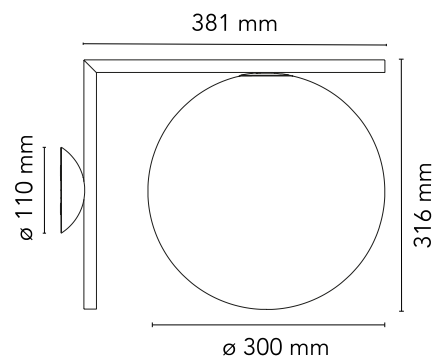

Physical

Colour	Chrome
Net weight (kg)	1.85
Package volume (m3)	0.04
IP internal	20

Download

[Mounting instructions](#) PDF

[Spare Parts](#) PDF

Photometric Files

[LDT / IES](#) LDT

Technical Drawings

Physical

Colour	Chrome
Net weight (kg)	2.7
Package volume (m3)	0.08
IP internal	20

Download

[Mounting instructions](#) PDF

[Spare Parts](#) PDF

Photometric Files

[LDT / IES](#) LDT

Technical Drawings