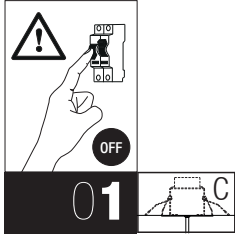

no incluida / not included / non incluse

a

Cirio Simple
Antoni Arola

Ceramic HeadHat
Equipo Santa & Cole

M64
Miguel Milá

b

Metallic HeadHat
Equipo Santa & Cole

Florón Empotrable / Built In Rosette / Rosette Encastrable.	A	⊗	B	⊗	C	☑

02

Agujerear techo / Ceiling hole / Trou au plafond.

03

04

! El Equipo no puede estar conectado a la red eléctrica. /
The power supply must not be connected to the mains. /
L'équipement électrique ne peut pas être connectée au réseau.