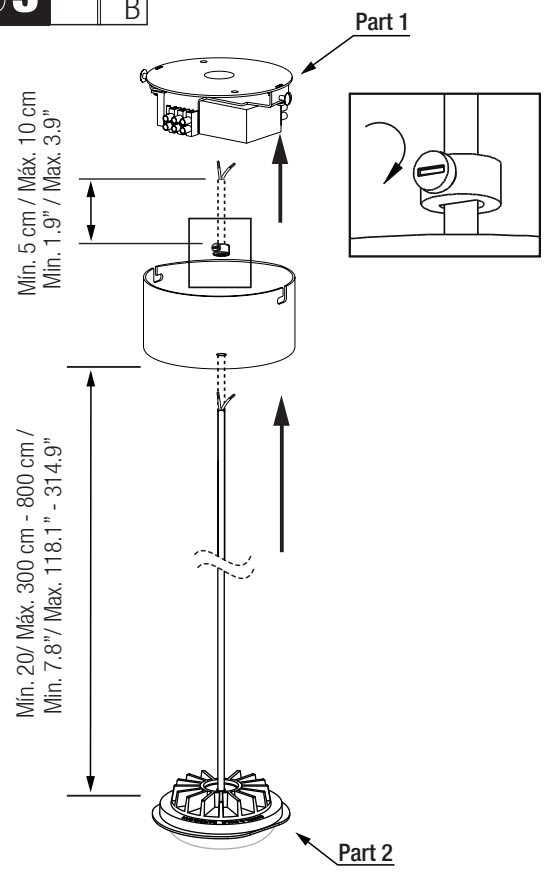

Florón Superficie 1-10 V /
1-10 V Rosette Surface /
Surface Rosette 1-10V .

A	☒	B	☒	C	☒

01

02

03

04

! El Equipo no puede estar conectado a la red eléctrica. /
The power supply must not be connected to the mains. /
L'équipement électrique ne peut pas être connectée au réseau.

- F = Marrón / Brown / Brun
- ⊕ = Verde - Amarillo / Green-Yellow / Vert - Jaune
- N = Azul / Blue / Bleu

- LED = Negro / Black / Noir
- + LED = Rojo / Red / Rouge
- + DIM = Violeta / Violet / Violet
- DIM = Gris / Grey / Gris