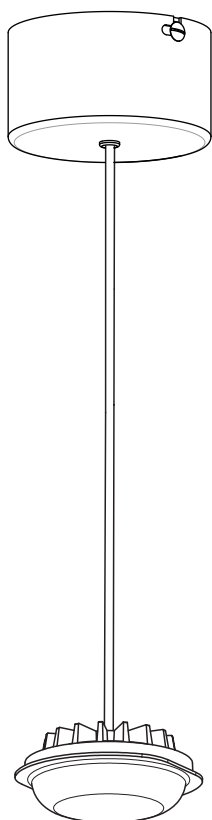

L = Marrón / Brown / Brun
⊕ = Verde - Amarillo / Green-Yellow / Vert - Jaune
N = Azul / Blue / Bleu

05

06

07

Ver apartado de pantalla /
View lampshade section /
Voir section abat-jour

no incluida / not included / non incluse