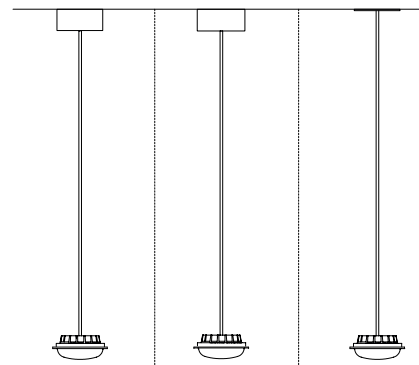

CARACTERÍSTICAS TÉCNICAS / TECHNICAL CHARACTERISTICS / CARACTÉRISTIQUES TECHNIQUES

Peso / Weight / Poids (Sin pantalla / Without lampshade / Sans abat-jour): 0,5 kg / 1.1 lb

La longitud del cable eléctrico es / The electric wire length is / Longueur du fil électrique: 3m/ 118.1" | 8m/ 314.9"

Fuente de luz integrada / Built-in light source / Source de lumière:

Módulo de 4 LEDs / 4 LEDs module / Module 4 LEDs:

Potencia sistema / Power system / Puissance maximal (A/C) 3,7 W ; (B) 7,7 W

Voltaje / Voltage / Tension (A/C) 350 mA ; (B) 700 mA

Tª Color / Tª Colour / Température de couleur 2700 K

IRC (Típico) / CRI (Typic) / IRC (Typique) 90

Vida útil / Working life / Durée de vie 40.000 h

Flujo luminoso / Luminous flux / Flux lumineux (A/C) 301 lm ; (B) 518 lm

(B) Apta para sistemas de regulación 1-10V. (No incluye regulador externo 1-10V) / (B) Suitable for dimming systems 1-10V. (External dimmer switch 1-10V not included) / (B) Adaptable aux variateurs d'intensité 1-10 V (Dimmer externe 1-10 V non fourni).

Tensión de entrada / Input voltage / Voltage d'alimentation

(Según destino/ According to destination/ Selon la destination)

120-230Vac. 50 / 60 Hz

Normativa / Regulations / Règles

CE Clase I IP 20

UNE-EN 60598; UNE-EN 55015; UNE-EN 60529; UNE-EN 62031;

UNE-EN 61000-3-2

MANTENIMIENTO

Limpiar con un paño suave. No utilizar productos amoniacales, disolventes, abrasivos.

MAINTENANCE

Clean with a smooth cloth. Do not use ammonia products, solvents, abrasives.

ENTRETIEN

Nettoyer avec un chiffon doux. Ne pas utiliser de l'ammoniaque, des solvants, des abrasifs, etc.

En vertu de la législation en vigueur, la garantie de ce produit est de deux ans à compter de la date d'achat. Les informations techniques fournies par Santa & Cole sur les dimensions, les matériaux et les caractéristiques peuvent être modifiées sans préavis. Il est également nécessaire de conserver les instructions de montage pour l'entretien futur.

Cápsula Led S&C

Equipo Santa & Cole

Lámpara de suspensión

Hanging Lamp

Suspension lampe

santacole.com

INSTRUCCIONES DE SEGURIDAD

Lámpara apta sólo para uso interior.

No coloque la lámpara en superficies húmedas ni que presenten conductividad eléctrica.

Las conexiones eléctricas deben realizarse por personal especializado.

Utilice siempre esta fuente de luz.

No incorpore elementos adicionales a los suministrados con la lámpara.

Una vez montada y conectada a la red eléctrica, no la cubra.

Si el cable o cordón eléctrico está dañado, debe sustituirse exclusivamente por el fabricante, su servicio técnico o una persona de cualificación equivalente con objeto de evitar cualquier riesgo.

El fabricante no se hace responsable del uso indebido del producto.

SAFETY INSTRUCTIONS

Lamp suitable only for indoor use.

Do not place the light source on damp surfaces or those with electric conductivity.

The electric connections must be carried out by specialized personnel.

Always use this light source.