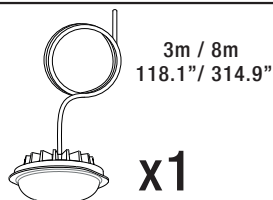

Part 1

Part 2

Part 3

Pantalla no incluida / Lampshade not included / Abat-jour non incluse

Opciones / Options / Options

a

Cirio Simple
Antoni Arola

Ceramic HeadHat
Equipo Santa & Cole

x1

M64
Miguel Milá

b

Metallic HeadHat
Equipo Santa & Cole

+

CARACTERÍSTICAS TÉCNICAS / TECHNICAL CHARACTERISTICS / CARACTÉRISTIQUES TECHNIQUES

Peso / Weight / Poids (Sin pantalla / Without lampshade / Sans abat-jour): 0,5 kg / 1.1 lb

La longitud del cable eléctrico es / The electric wire length is / Longueur du fil électrique: 3m/ 118.1" | 8m/ 314.9"

Fuente de luz integrada / Built-in light source / Source de lumière:

Módulo de 4 LEDs / 4 LEDs module / Module 4 LEDs:

Potencia sistema / Power system / Puissance maximal (A/C) 3,7 W ; (B) 7,7 W

Voltaje / Voltage / Tension (A/C) 350 mA ; (B) 700 mA

Tª Color / Tª Colour / Température de couleur 2700 K

IRC (Típico) / CRI (Typic) / IRC (Typique) 90

Vida útil / Working life / Durée de vie 40.000 h

Flujo luminoso / Luminous flux / Flux lumineux (A/C) 301 lm ; (B) 518 lm

(B) Apta para sistemas de regulación 1-10V. (No incluye regulador externo 1-10V) / (B) Suitable for dimming systems 1-10V. (External dimmer switch 1-10V not included) / (B) Adaptable aux variateurs d'intensité 1-10 V (Dimmer externe 1-10 V non fourni).

Tensión de entrada / Input voltage / Voltage d'alimentation

(Según destino/ According to destination/ Selon la destination)

120-230Vac. 50 / 60 Hz

Normativa / Regulations / Règles

CE Clase I IP 20

UNE-EN 60598; UNE-EN 55015; UNE-EN 60529; UNE-EN 62031;

UNE-EN 61000-3-2

MANTENIMIENTO

Limpiar con un paño suave. No utilizar productos amoniacales, disolventes, abrasivos.

MAINTENANCE

Clean with a smooth cloth. Do not use ammonia products, solvents, abrasives.

ENTRETIEN