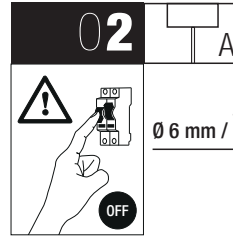

Le fabricant n'est pas responsable de la mauvaise utilisation du produit.

Florón Superficie /
Rosette Surface /
Surface Rossette.

01

03

04

! El Equipo no puede estar conectado a la red eléctrica. /
The power supply must not be connected to the mains. /
L'équipement électrique ne peut pas être connectée au réseau.