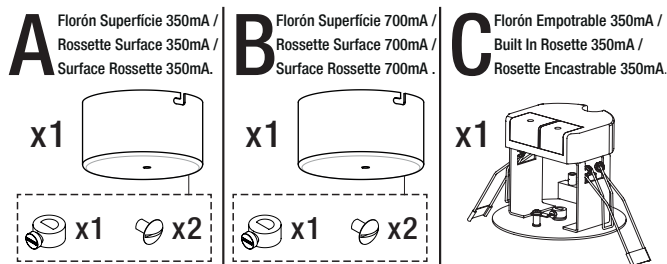

Part 1

Part 2