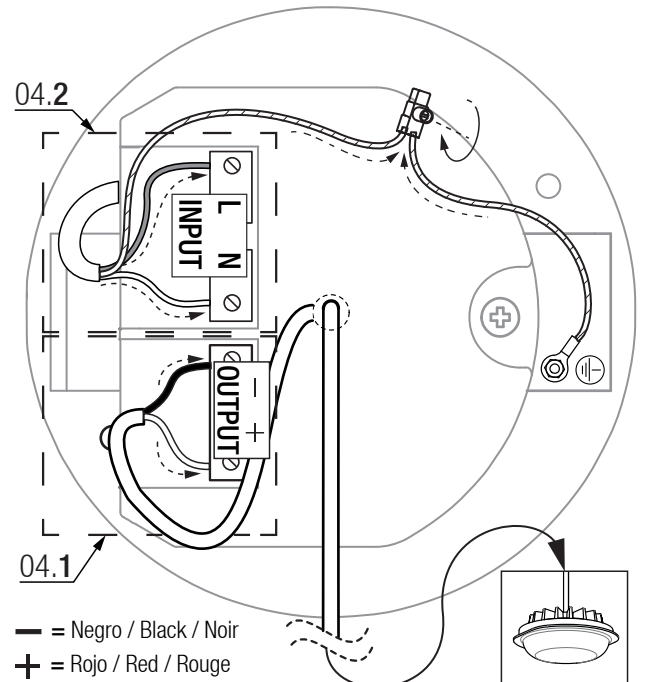

Le fabricant n'est pas responsable de la mauvaise utilisation du produit.

Florón Superficie /
Rosette Surface /
Surface Rossette.

01

03

04

! El Equipo no puede estar conectado a la red eléctrica. /
The power supply must not be connected to the mains. /
L'équipement électrique ne peut pas être connectée au réseau.

L = Marrón / Brown / Brun
⊕ = Verde - Amarillo / Green-Yellow / Vert - Jaune
N = Azul / Blue / Bleu

05

06

07

Ver apartado de pantalla /
View lampshade section /
Voir section abat-jour

no incluida / not included / non incluse