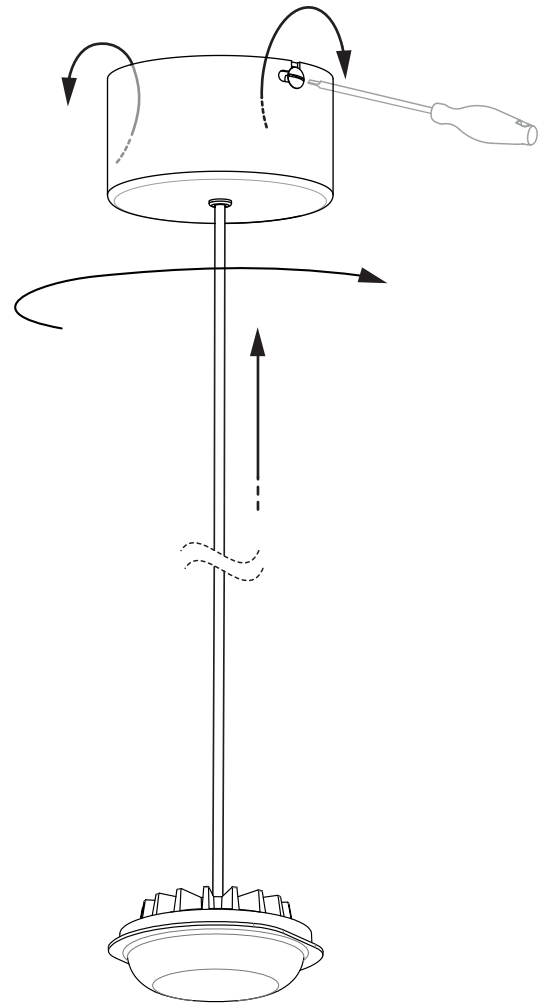

- LED = Negro / Black / Noir
- + LED = Rojo / Red / Rouge
- + DIM = Violeta / Violet / Violet
- DIM = Gris / Grey / Gris

05

B

06

B

07

B

Ver apartado de pantalla /
View lampshade section /
Voir section abat-jour