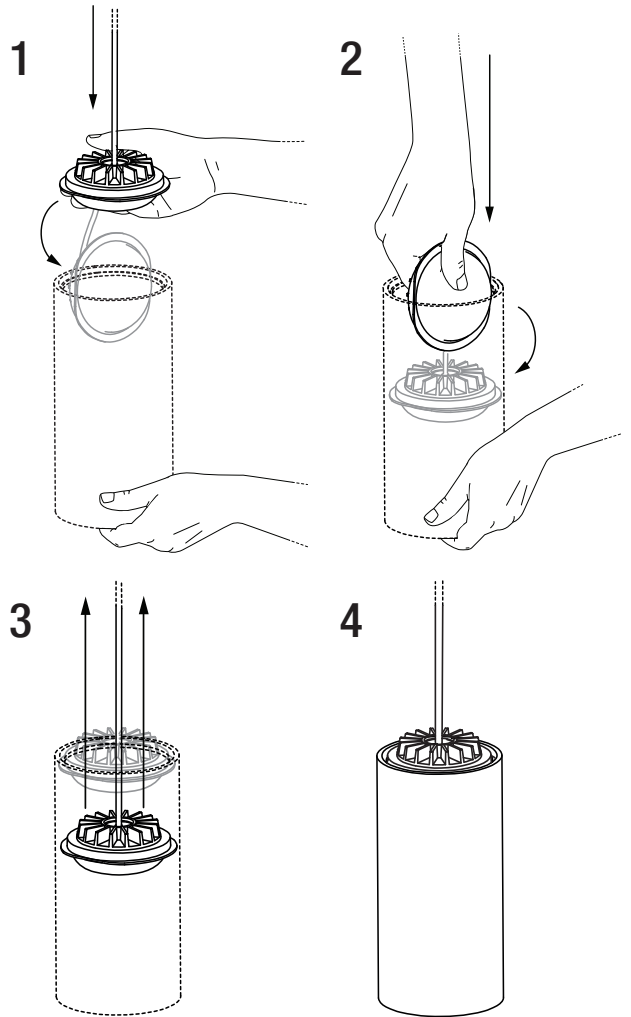

Ceramic HeadHat Equipo Santa & Cole

Cerámica blanca/ White ceramic/ Céramique blanche.
 Ceramic HeadHat S. 0,3 kg / 0.6 lb
 Ceramic HeadHat L. 0,5 kg / 1.1 lb

M64 Miguel Milá

Latón / Brass / Laiton. 0,5kg / 1.1 lb
 Aluminio / Aluminium / Aluminium. 0,6kg / 1.3 lb