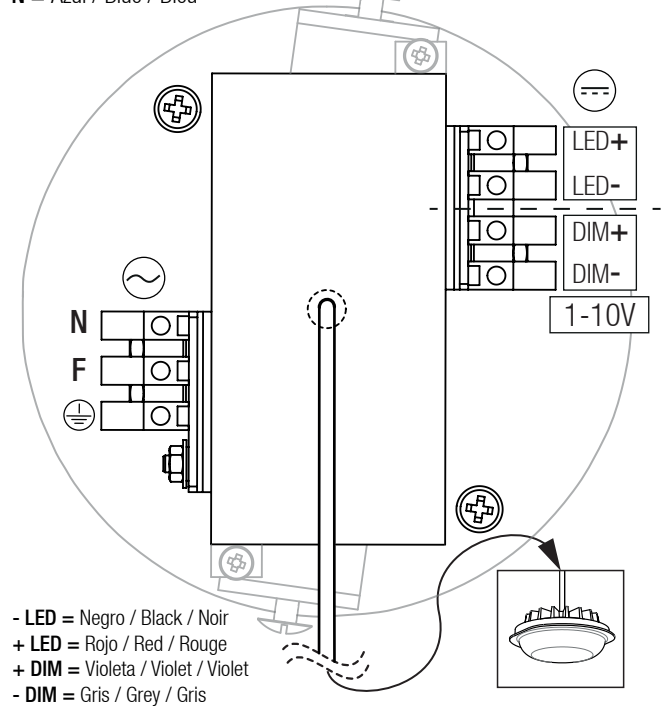

a

Cirio Simple
Antoni Arola

Ceramic HeadHat
Equipo Santa & Cole

M64
Miguel Milá

b

Metallic HeadHat
Equipo Santa & Cole

Florón Superficie 1-10 V /
1-10 V Rosette Surface /
Surface Rosette 1-10V .

A	<input checked="" type="checkbox"/>	B	<input checked="" type="checkbox"/>	C	<input checked="" type="checkbox"/>
---	-------------------------------------	---	-------------------------------------	---	-------------------------------------

01 

02 

03 

04 

! El Equipo no puede estar conectado a la red eléctrica. /
The power supply must not be connected to the mains. /
L'équipement électrique ne peut pas être connectée au réseau.

- F = Marrón / Brown / Brun
- ⊕ = Verde - Amarillo / Green-Yellow / Vert - Jaune
- N = Azul / Blue / Bleu

- LED = Negro / Black / Noir
- + LED = Rojo / Red / Rouge
- + DIM = Violeta / Violet / Violet
- DIM = Gris / Grey / Gris

05

B

06

B

07

B

Ver apartado de pantalla /
View lampshade section /
Voir section abat-jour