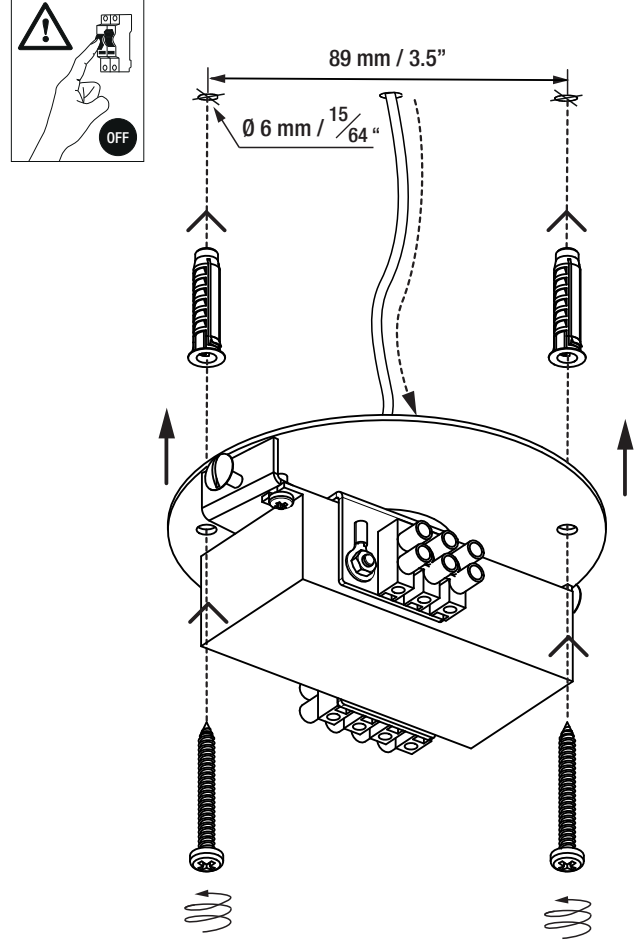

Florón Superficie 1-10 V /
1-10 V Rosette Surface /
Surface Rosette 1-10V .

A	☒	B	☒	C	☒

01

02

03

04

! El Equipo no puede estar conectado a la red eléctrica. /
The power supply must not be connected to the mains. /
L'équipement électrique ne peut pas être connectée au réseau.

- F = Marrón / Brown / Brun
- ⊕ = Verde - Amarillo / Green-Yellow / Vert - Jaune
- N = Azul / Blue / Bleu

- LED = Negro / Black / Noir
- + LED = Rojo / Red / Rouge
- + DIM = Violeta / Violet / Violet
- DIM = Gris / Grey / Gris