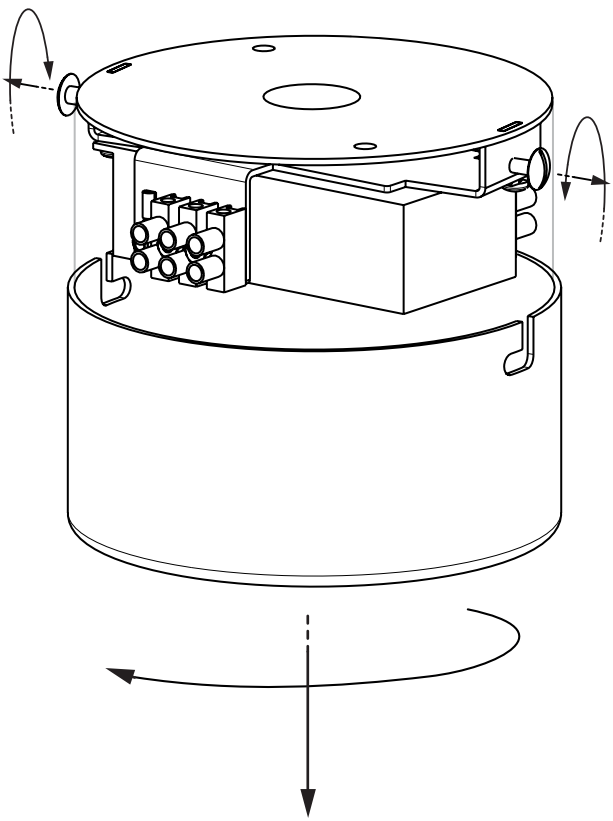

Florón Superficie 1-10 V /
1-10 V Rosette Surface /
Surface Rosette 1-10V .

A	☒	B	☒	C	☒

01