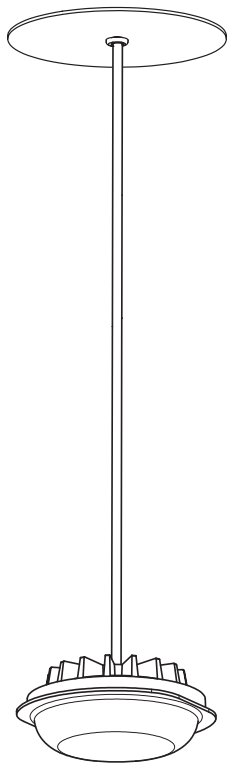

a

Cirio Simple
Antoni Arola

Ceramic HeadHat
Equipo Santa & Cole

M64
Miguel Milá

b

Metallic HeadHat
Equipo Santa & Cole

Florón Superficie 1-10 V /
1-10 V Rosette Surface /
Surface Rosette 1-10V .

A	<input checked="" type="checkbox"/>	B	<input checked="" type="checkbox"/>	C	<input checked="" type="checkbox"/>
---	-------------------------------------	---	-------------------------------------	---	-------------------------------------

no incluida / not included / non incluse

a

Cirio Simple
Antoni Arola

Ceramic HeadHat
Equipo Santa & Cole

M64
Miguel Milá

b

Metallic HeadHat
Equipo Santa & Cole

Florón Empotrable / Built In Rosette / Rosette Encastrable.	A	⊗	B	⊗	C	☑

- L = Marrón / Brown / Brun
- ⊕ = Verde - Amarillo / Green-Yellow / Vert - Jaune
- N = Azul / Blue / Bleu

**Ver apartado de pantalla /
View lampshade section /
Voir section abat-jour**

no incluida / not included / non incluse

Cirio Simple Antoni Arola

Porcelana Blanca / White Porcelain / Porcelaine Blanche. 0,5kg / 1.1 lb
 Vidrio opal blanco / White opal glass / Blanc verre opale. 0,6kg / 1.3 lb
 Latón pulido / Brass lampshade / Laiton poli. 0,3kg / 0.7 lb