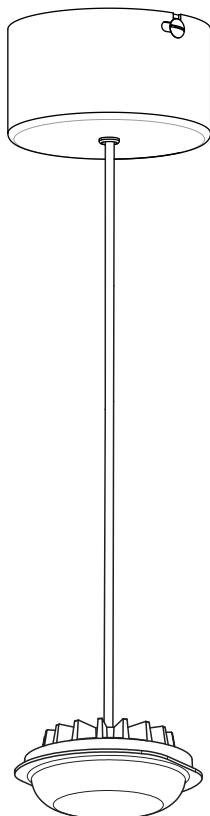

- LED = Negro / Black / Noir
- + LED = Rojo / Red / Rouge
- + DIM = Violeta / Violet / Violet
- DIM = Gris / Grey / Gris

05

B

06

B

07

B

Ver apartado de pantalla /
View lampshade section /
Voir section abat-jour