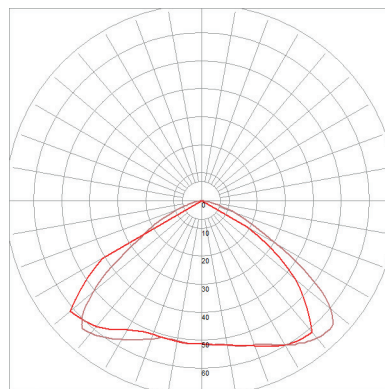

BR

Gold
(Round shade only)

GOL

LAMPE GRAS (classic)

de Bernard-Albin Gras

FICHE TECHNIQUE TECHNICAL SHEET

DONNÉES PHOTOMÉTRIQUES PHOTOMETRIC DATA

Flux 177,74 lm
(valeur indicative)
(indicative value)

Tc NA

CRI NA

Ampoule testée E14
Tested lamp **Led filament**
4 W
320 lumens
2700 K

**CLASSIC
ROUND SHADE**

Flux 220,98 lm
(valeur indicative)
(indicative value)

Tc NA

CRI NA

Ampoule testée E14
Tested lamp **Led filament**
4 W
320 lumens
2700 K