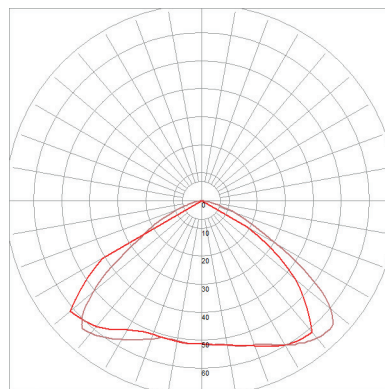

DONNÉES PHOTOMÉTRIQUES PHOTOMETRIC DATA

Flux 177,74 lm
(valeur indicative)
(indicative value)

Tc NA

CRI NA

Ampoule testée E14
Tested lamp **Led filament**
4 W
320 lumens
2700 K

CLASSIC ROUND SHADE

Flux 220,98 lm
(valeur indicative)
(indicative value)

Tc NA

CRI NA

Ampoule testée E14
Tested lamp **Led filament**
4 W
320 lumens
2700 K

CLASSIC CONIC SHADE