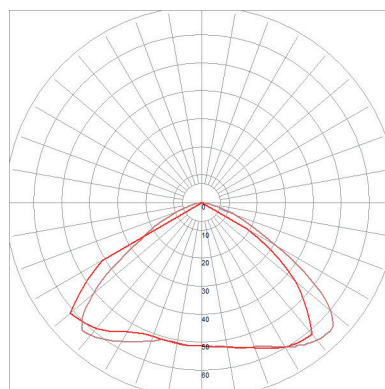

## FICHE TECHNIQUE TECHNICAL SHEET

DONNÉES PHOTOMÉTRIQUES PHOTOMETRIC DATA

**Flux** 177,74 lm  
(valeur indicative)  
(indicative value)

**Tc** NA

**CRI** NA

**Ampoule testée** E14  
Tested lamp **Led filament**  
4 W  
320 lumens  
2700 K

**CLASSIC  
ROUND SHADE**

**Flux** 220,98 lm  
(valeur indicative)  
(indicative value)

**Tc** NA

**CRI** NA

**Ampoule testée** E14  
Tested lamp **Led filament**  
4 W  
320 lumens  
2700 K

**CLASSIC  
CONIC SHADE**