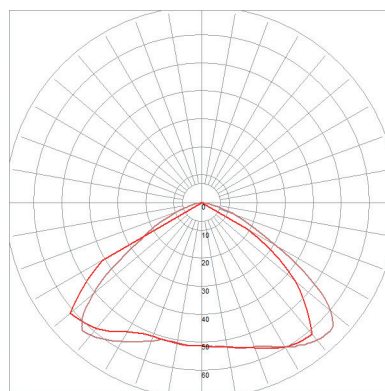

## FICHE TECHNIQUE TECHNICAL SHEET

DONNÉES PHOTOMÉTRIQUES PHOTOMETRIC DATA

**Flux** 177,74 lm  
(valeur indicative)  
(indicative value)

**Tc** NA

**CRI** NA

**Ampoule testée** E14  
Tested lamp **Led filament**  
4 W  
320 lumens  
2700 K

**CLASSIC  
ROUND SHADE**

**Flux** 220,98 lm  
(valeur indicative)  
(indicative value)

**Tc** NA

**CRI** NA

**Ampoule testée** E14  
Tested lamp **Led filament**  
4 W  
320 lumens  
2700 K

**CLASSIC  
CONIC SHADE**